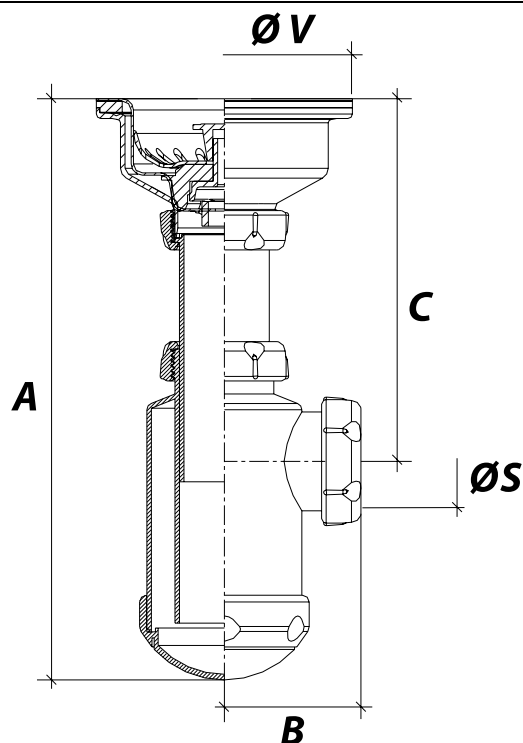

Referência	Medidas	Carac.	u./caixa
002708	1 1/2 X 115	-	50

Garrafa extensível, saída horizontal, válvula cesta branca.

Dimensões

Referência	A máx. mín.	B	C máx. mín.	r.	ØS	ØV
002708	310 - 220	60	200 - 120	1 1/2"	40	115