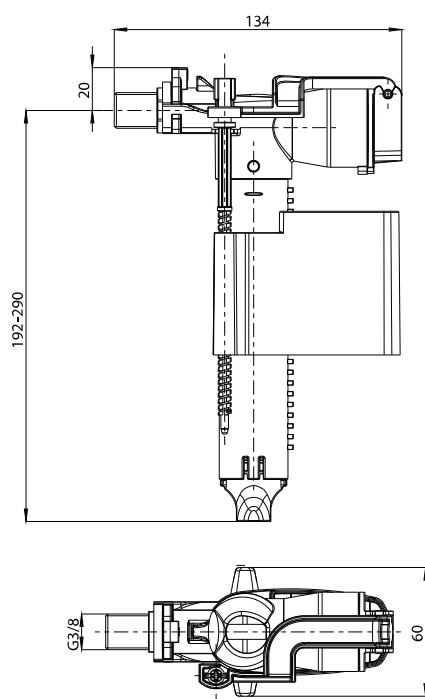

S-560 - Torneira bóia alimentação lateral

Referência	Medidas	Carac.	u./caixa
023300	3/8	-	10

SILENCIOSO

Dimensões

Documentação

Tabelas

Certificados

Para más información visite la dirección <https://www.jimten.com/pt/producto/937/torneira-boia-alimentacao-lateral/>