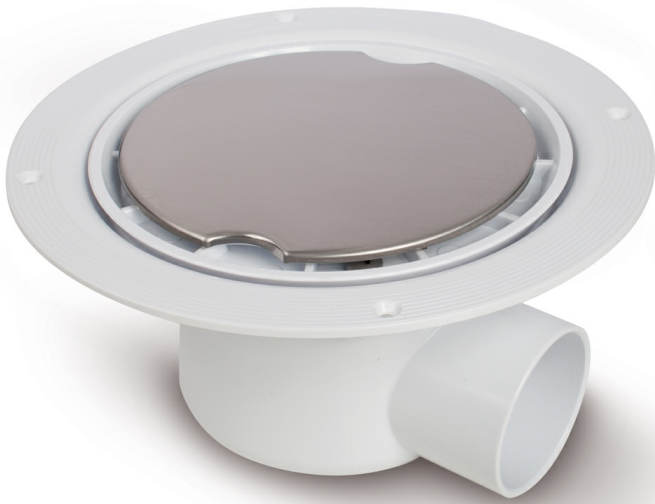

S-599 - Sumidero sifónico con salida horizontal macho.
Sifón 50 mm. Para instalación en suelos con
revestimiento vinílico de hasta 3 mm de espesor. Capó
en acero inoxidable con bloqueo anti-vandálico

Referencia	Medidas	Carac.	u./caja
012452	50 M	Capó Acero Inox.	4

Sumidero sifónico con salida horizontal macho. Para instalación en suelos con revestimiento vinílico de hasta 3mm de espesor. Capó en acero inoxidable con bloqueo anti-vandálico.

Cotas

Referencia	D	TRAP	ØA	ØB	ØC	ØE
012452	100	50mm	161	216	110	50M

Documentación

Instrucciones

Tarifas

Certificados

S-599 - Sumidero sifónico con salida horizontal macho. Sifón 50 mm. Para instalación en suelos con revestimiento vinílico de hasta 3 mm de espesor. Capó en acero inoxidable con bloqueo anti-vandálico

S-599 - Sumidero sifónico con salida horizontal macho. Sifón 50 mm. Para instalación en suelos con revestimiento vinílico de hasta 3 mm de espesor. Capó en acero inoxidable con bloqueo anti-vandálico

Para más información visite la dirección <https://www.jimten.com/es/producto/332/sumidero-sifonico-con-salida-horizontal-macho-sifon-50-mm-para-instalacion-en-suelos-con-revestimiento-vinilico-de-hasta-3-mm-de-espesor-capo-en-acero-inoxidable-con-bloqueo-anti-vandalico/>