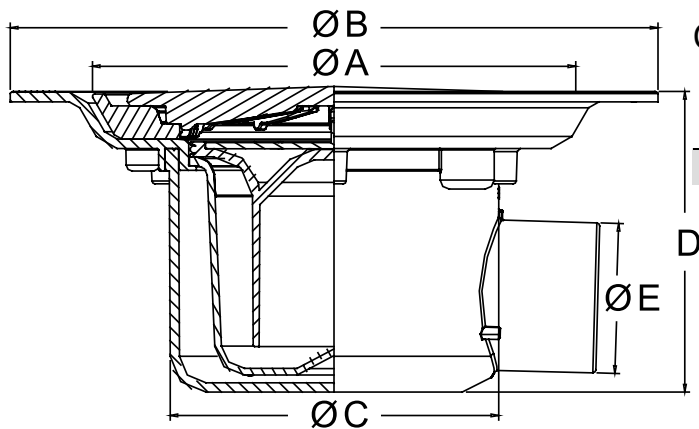

S-599 - Sumidero sifónico con salida horizontal macho.
Sifón 50 mm. Para instalación en suelos con
revestimiento vinílico de hasta 3 mm de espesor. Capó
en acero inoxidable con bloqueo anti-vandálico

Referencia	Medidas	Carac.	u./caja
012452	50 M	Capó Acero Inox.	4

Sumidero sifónico con salida horizontal macho. Para instalación en suelos con revestimiento vinílico de hasta 3mm de espesor. Capó en acero inoxidable con bloqueo anti-vandálico.

Cotas

Referencia	D	TRAP	ØA	ØB	ØC	ØE
012452	100	50mm	161	216	110	50M

Documentación

Instrucciones

Tarifas

Certificados

S-599 - Sumidero sifónico con salida horizontal macho. Sifón 50 mm. Para instalación en suelos con revestimiento vinílico de hasta 3 mm de espesor. Capó en acero inoxidable con bloqueo anti-vandálico

S-599 - Sumidero sifónico con salida horizontal macho. Sifón 50 mm. Para instalación en suelos con revestimiento vinílico de hasta 3 mm de espesor. Capó en acero inoxidable con bloqueo anti-vandálico

Para más información visite la dirección <https://www.jimten.com/es/producto/332/sumidero-sifonico-con-salida-horizontal-macho-sifon-50-mm-para-instalacion-en-suelos-con-revestimiento-vinilico-de-hasta-3-mm-de-espesor-capo-en-acero-inoxidable-con-bloqueo-anti-vandalico/>