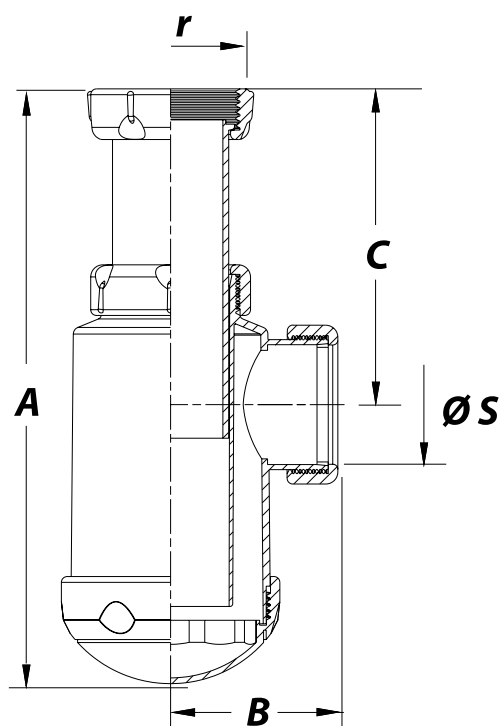

Referência	Medidas	Carac.	u./caixa
002116	1 1/4	-	50
002128	1 1/2	EN274	50
002376	1 1/4 X 1 1/2	EN274	50

JUNTAFIX **EN 274**

EN274

Garrafa extensível, saída horizontal, porca.

Dimensões

Referência	A max/min	B	C max/min	r.	ØS
002116	220-150	55	135-60	1 1/4"	32
002128	240 - 165	60	140 - 70	1 1/2"	40
002376	248 - 165	60	150 - 70	1 1/4"	40