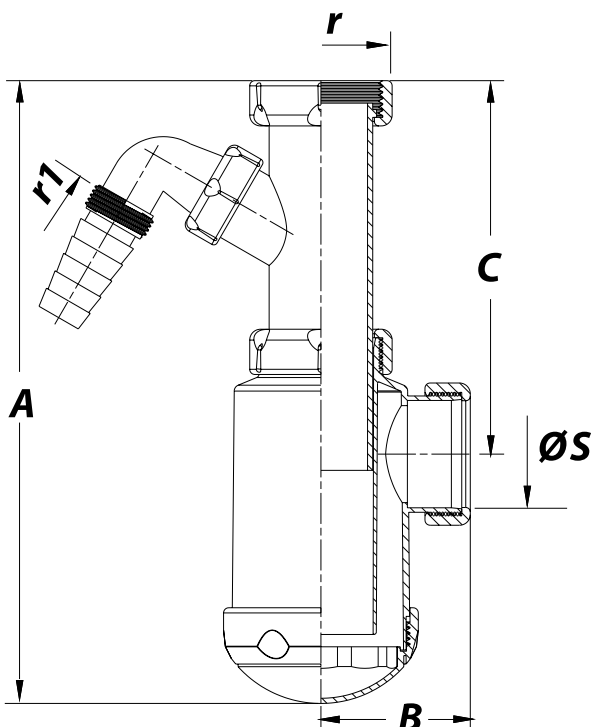

Referência	Medidas	Carac.	u./caixa
002138	1 1/2	-	50

**EN
274**

EN274

Dimensões

Referência	A max/min	B	C max/min	r.	r1.	ØS
002138	270 - 210	60	175 - 110	1 1/2"	3/4"	40

Documentação

Instruções

Tabelas