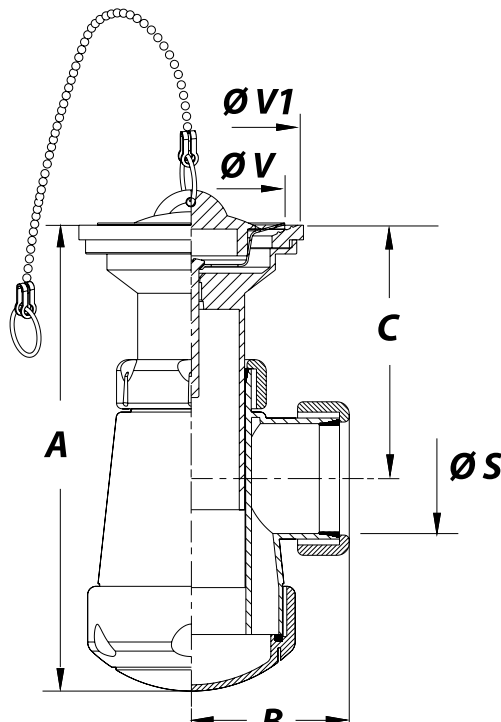

Referência	Medidas	Carac.	u./caixa
004036	1 1/4 X 63	-	50
004068	1 1/2 X 63	EN274	50

**JUNTA****FIX** **EN 274**  
EN274

### Dimensões

Referência	-	A max/min	B	C max/min	ØS	ØV	ØV1
004036	1 ¼"	205-140	50	135-65	32	63	70
004068	1 ½"	220-150	60	140-70	40	63	70