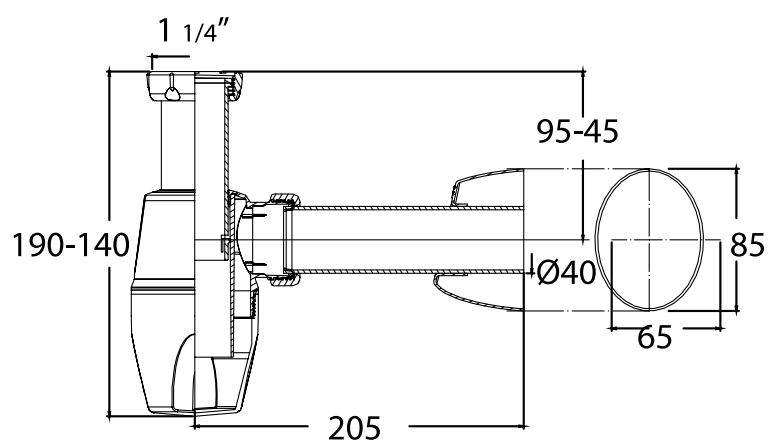

Referência	Medidas	Carac.	u./caixa
001666	1 1/4	-	25

Sifão garrafa Juntafix, extensível, saída horizontal, porca, aumento e espelho

## Dimensões