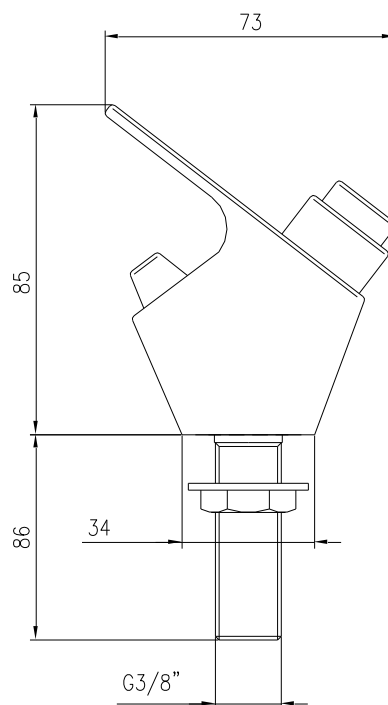

ARTICOLO / Item
 Artículo / Article

02178

R1

- Beverino a pulsante con chiusura istantanea.
- Drinking fountain with instant cutting off.
- Bebedero con pulsador con cierre instantáneo.
- Robinet rince bouche pour fontaine avec bouton poussoir de commande à fermeture instantanée.