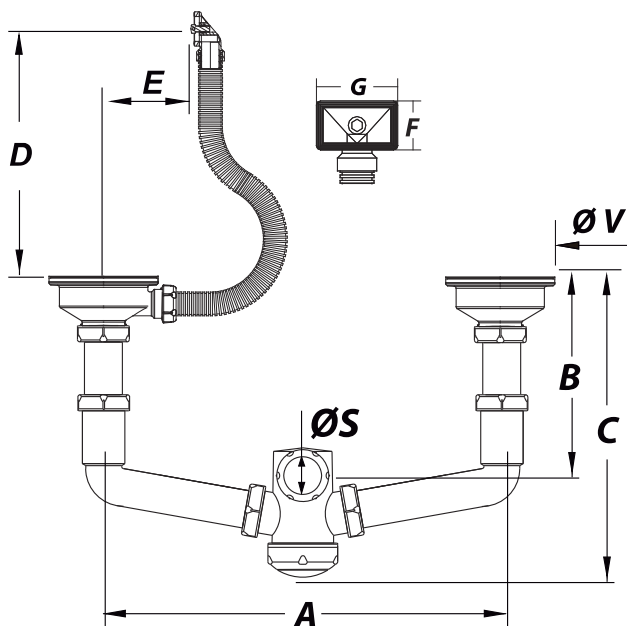

# S-472 - Colector central sífónico Válvulas cesta com respiro

Referência	Medidas	Carac.	u./caixa
005628	1 1/2 X 115	-	15

Colector central sífónico, extensível, saída horizontal, válvulas cesta com respiro

## Dimensões

Referência	A(max.min.)	B(max.min.)	C(max.min.)	D(max.min.)	E(max.min.)	F	G	ØS	VØ
005628	420-200	220-185	320-300	200-160	180-150	36	60	40	115