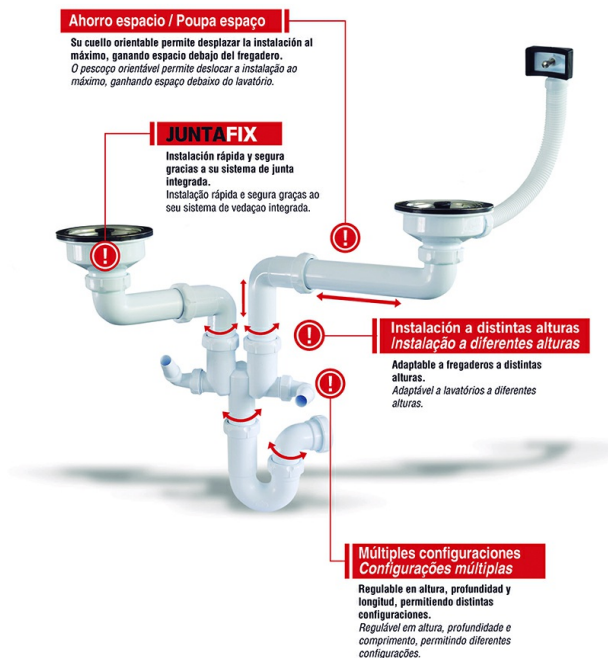

S-558 - Sifão curvo arrumo de espaço

Referência	Medidas	Carac.	u./caixa
007238	1½	-	10

Sifão curvo arrumo de espaço para banca com duas ligações auxiliares.

Dimensões

Referência	A(max.min.)	B(max.min.)	C(max.min.)	D(max.min.)	E	SØ	r.
007238	600-280	120-60	395-170	550-280	60	40	1½"