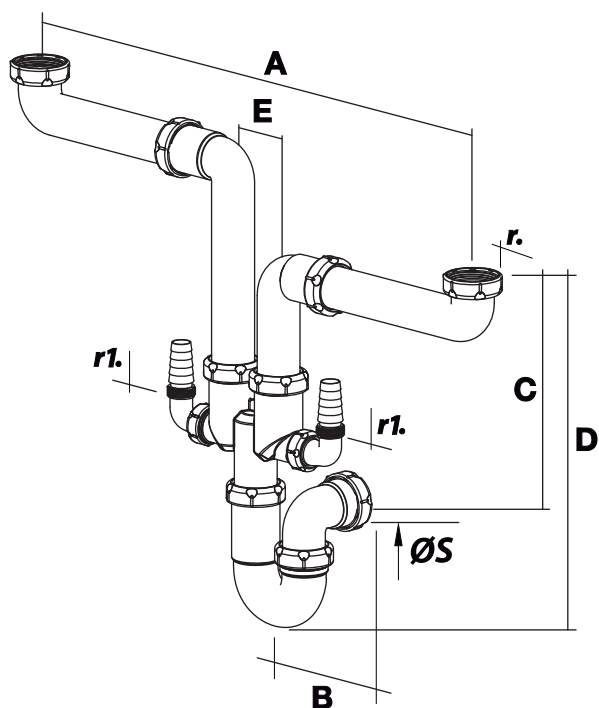

S-558 - Sifão curvo arrumo de espaço

Referência	Medidas	Carac.	u./caixa
007238	1½	-	10

Sifão curvo arrumo de espaço para banca com duas ligações auxiliares.

Dimensões

Referência	A(max.min.)	B(max.min.)	C(max.min.)	D(max.min.)	E	SØ	r.
007238	600-280	120-60	395-170	550-280	60	40	1½"