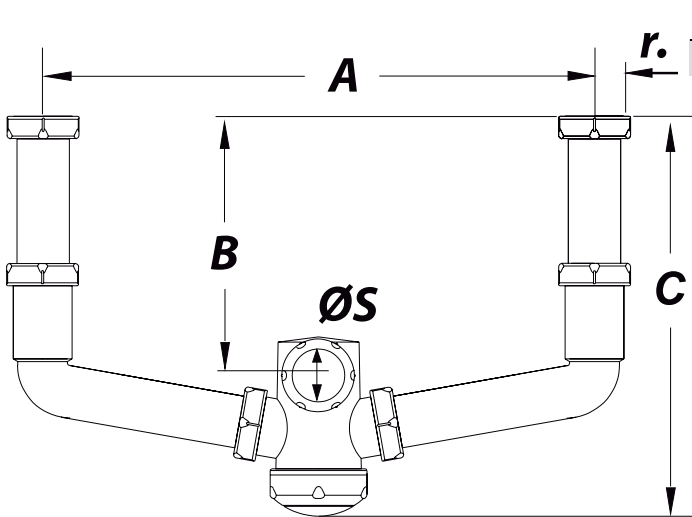

Referência	Medidas	Carac.	u./caixa
005018	1 1/2	-	30

JUNTA**FIX** **EN**
274

EN274

Saída sifónica dupla, extensível, saída horizontal, com porcas

Dimensões

Referência	A(max.min.)	B(max.min.)	C(max.min.)	SØ	r.
005018	420-200	165-120	260-220	40	1½"