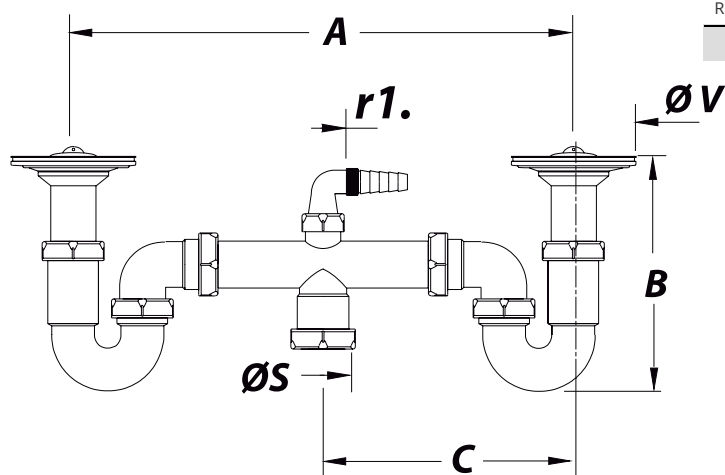

Referência	Medidas	Carac.	u./caixa
007088	1 1/2 X 115	-	25

Sifão curvo duplo, extensível, saída orientável, com válvula e ligação auxiliar

### Dimensões

Referência	A(max.min.)	B(max.min.)	C(max.min.)	SØ
007088	415-180	225-170	115	40