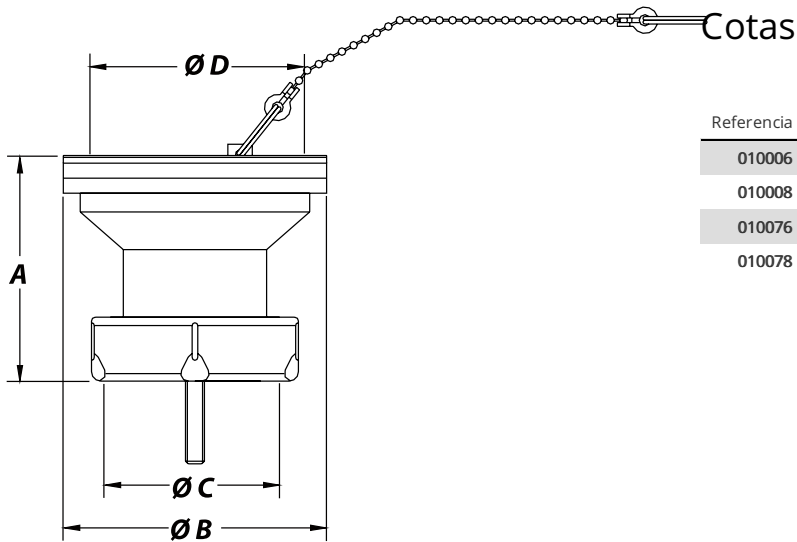

# S-35 Cromo - Válvula desagüe con tapón ABS cromado

Referencia	Medidas	Carac.	u./caja
010006	1 1/4" X 70	-	25
010008	1 1/2" X 70	-	25
010076	1 1/4"	-	25
010078	1 1/2" X 63	-	25

Válvula desagüe con tapón ABS cromo (chapa ac. inox.)

Referencia	-	A	BØ	CØ	DØ
010006	1 ¼"	56	70	30	70
010008	1 ½"	59	70	40	70
010076	1 ¼"	56	70	32	63
010078	1 ½"	59	70	40	63