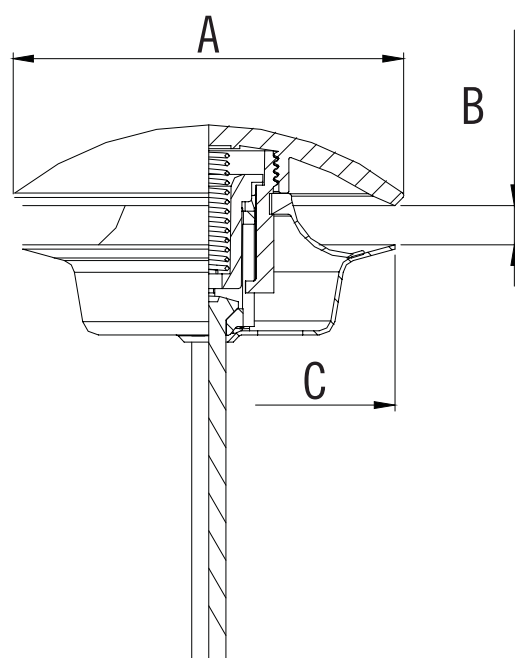

A-158 - Conjunto embelezador abertura/fecho Click-Clack

Referência	Medidas	Carac.	u./caixa
022350	70 X 66	ABS Cromo	25
022353	70 X 66	Branco	25

Dimensões

Referência	A Ø	B OPEN/CLOSED	C Ø
022350	66	6,5 / 14	70
022353	66	6,5 / 14	70