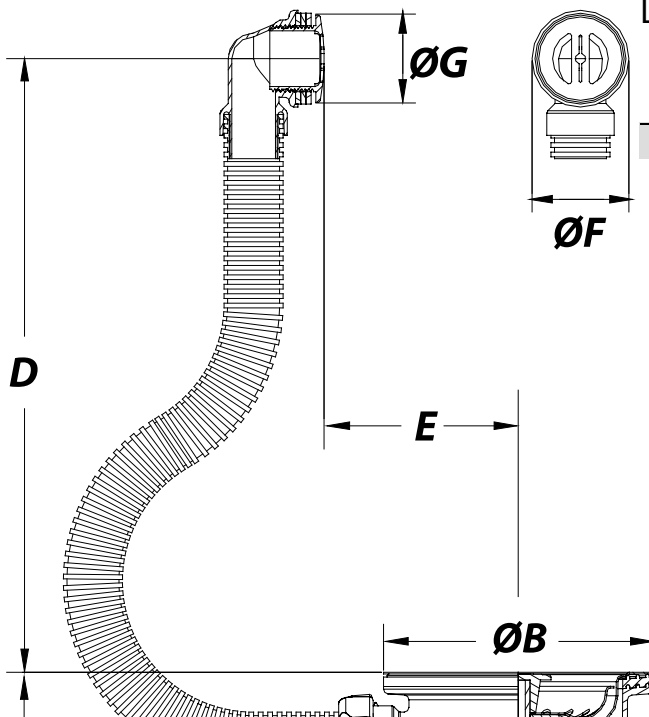

Referência	Medidas	Carac.	u./caixa
011308	1 1/2 X 115	-	10

Válvula cesta com respiro flex., banca aço inox., Granito, composto, fibra, etc.

Dimensões

Referência	-	A	B Ø	C Ø	D	E	F Ø	G Ø
011308	1 1/2"	69	115	40	185 máx.	120 máx.	40	27.5