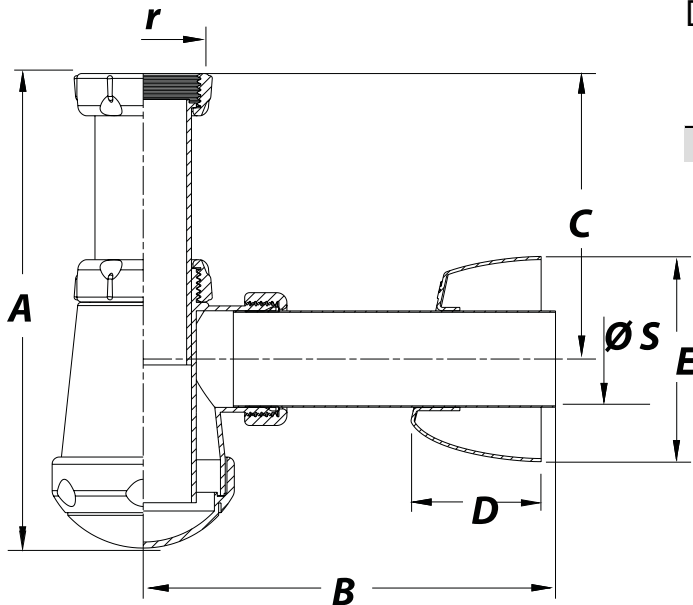

# S-402 - Sifão garrafa Cromado com alongador

Referência	Medidas	Carac.	u./caixa
006316	1 1/4	-	10

ABS. Garrafa extensível com porca, saída horizontal com aumento 180 mm e espelho.

## Dimensões

Referência	A max/min	B	C max/min	D	E	r.	ØS
006316	205-140	210	135-65	54	85	1 ¼"	32