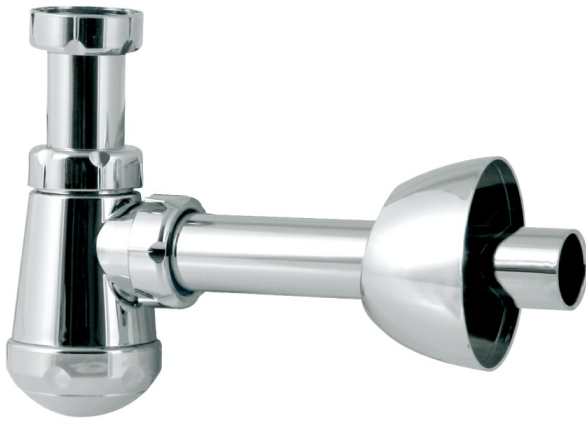

# S-402 - Sifão garrafa Cromado com alongador

Referência	Medidas	Carac.	u./caixa
006316	1 1/4	-	10

ABS. Garrafa extensível com porca, saída horizontal com aumento 180 mm e espelho.

## Dimensões

Referência	A max/min	B	C max/min	D	E	r.	ØS
006316	205-140	210	135-65	54	85	1 ¼"	32