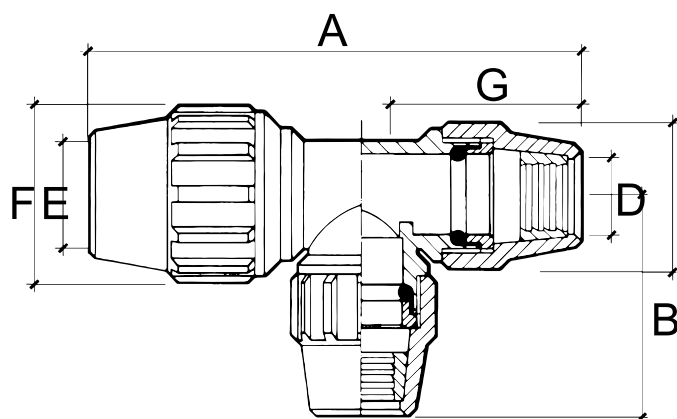

Referência	Medidas	Carac.	u./caixa
055122	25-20-20	N AENOR	20
055123	32-25-25	N AENOR	20
055124	40-32-32	N AENOR	15
055125	50-40-40	N AENOR	10
055126	63-50-50	N AENOR	10
055127	75-63-63	-	5
055128	90-75-75	-	5

Dimensões

Referência	A	B	C	D	E	F	medida/size
055122	141	63.5	41	20.8	25.6	47.8	25-20-20
055123	166	74	47.8	25.6	33	58	32-25-25
055124	195.5	86.6	58	33	41.4	69.5	40-32-32
055125	230.4	103.8	69.5	41.4	51.4	88	50-40-40
055126	278	123	88	51.4	64.3	110	63-50-50
055127	330	144.5	110	64.3	79.3	121	75-63-63
055128	389	175	121	79.3	91.5	146.3	90-75-75