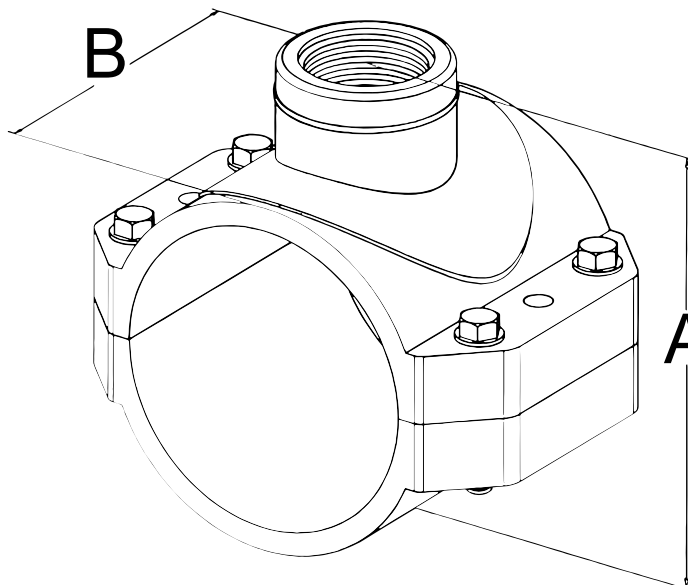

Colarinho (4 parafusos)

Referência	Medidas	Carac.	u./caixa
053007	63-1/2"	-	35
053008	63-3/4"	-	35
053009	63-1"	-	35
053010	75-1/2"	-	20
053011	75-3/4"	-	20
053012	75-1"	-	20
053033	90-1 1/2"	-	15
053034	90-2"	-	15
053048	90-3/4"	-	15
053049	90-1"	-	15
053050	90-1 1/4"	-	15
053136	63-1 1/4"	-	35
053137	63-1 1/2"	-	35
053138	75-1 1/4"	-	20
053139	75-1 1/2"	-	20
053140	75-2"	-	20
053141	90-1/2"	-	15

Dimensões

Referência	A	B	rosca/thread	Ø tubo/pipe
053007	94	80	1/2"	63
053008	96	80	3/4"	63
053009	100	80	1"	63
053010	115	93	1/2"	75
053011	117	93	3/4"	75
053012	120	93	1"	75
053033	136	100	1 1/2"	90
053034	138	100	2"	90
053048	134	100	3/4"	90
053049	135	100	1"	90
053050	135	100	1 1/4"	90
053136	100	80	1 1/4"	63
053137	100	80	1 1/2"	63
053138	121	93	1 1/4"	75
053139	121	93	1 1/2"	75
053140	123	93	2"	75
053141	134	100	1/2"	90