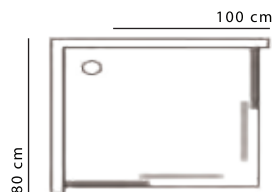

---

RESGUARDOS DE DUCHE

---

1

OPEN / CLOSE SOFT

2

FÁCIL MONTAGEM

RESGUARDO ANGULAR, VIDRO TRANSPARENTE 6mm,  
PERFIL PRATA-BRILHO COM BASE ACRÍLICA 7.5cm  
NÃO INCLUI VÁLVULA  
100x80x185

3

OPEN / CLOSE SOFT

4

FÁCIL MONTAGEM

RESGUARDO ANGULAR, VIDRO TRANSPARENTE 6mm,  
PERFIL PRATA-BRILHO  
COM BASE ACRÍLICA 7.5cm

80x80x185

90x90x185

**aidia**®

OPEN / CLOSE SOFT

6

FÁCIL MONTAGEM

RESGUARDO CIRCULAR, VIDRO TRANSPARENTE 6 mm  
PERFIL PRATA-BRILHO COM BASE ACRÍLICA 7.5cm  
NÃO INCLUI VÁLVULA

80x80x185  
90x90x185

7

FÁCIL MONTAGEM

PORTAL BANHEIRA REVERSÍVEL VIDRO TRANSPARENTE