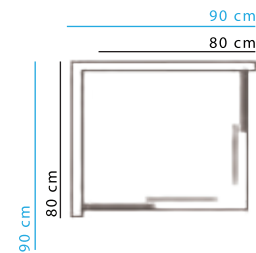

---

RESGUARDOS DE DUCHE

---

1

OPEN / CLOSE SOFT

2

FÁCIL MONTAGEM

RESGUARDO ANGULAR, VIDRO TRANSPARENTE 6mm,  
PERFIL PRATA-BRILHO COM BASE ACRÍLICA 7.5cm  
NÃO INCLUI VÁLVULA  
100x80x185

3

OPEN / CLOSE SOFT

4

FÁCIL MONTAGEM

RESGUARDO ANGULAR, VIDRO TRANSPARENTE 6mm,  
PERFIL PRATA-BRILHO  
COM BASE ACRÍLICA 7.5cm

80x80x185

90x90x185

**aidia**®

OPEN / CLOSE SOFT

6

FÁCIL MONTAGEM

RESGUARDO CIRCULAR, VIDRO TRANSPARENTE 6 mm  
PERFIL PRATA-BRILHO COM BASE ACRÍLICA 7.5cm  
NÃO INCLUI VÁLVULA

80x80x185  
90x90x185

7

FÁCIL MONTAGEM

PORTAL BANHEIRA REVERSÍVEL VIDRO TRANSPARENTE

80x150

1

2

3

4

5

6

7