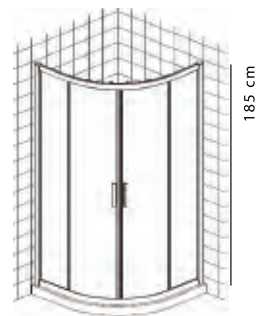

---

RESGUARDOS DE DUCHE

---

1

OPEN / CLOSE SOFT

2

FÁCIL MONTAGEM

RESGUARDO ANGULAR, VIDRO TRANSPARENTE 6mm,  
PERFIL PRATA-BRILHO COM BASE ACRÍLICA 7.5cm  
NÃO INCLUI VÁLVULA  
100x80x185

3

OPEN / CLOSE SOFT

4

FÁCIL MONTAGEM

RESGUARDO ANGULAR, VIDRO TRANSPARENTE 6mm,  
PERFIL PRATA-BRILHO  
COM BASE ACRÍLICA 7.5cm

80x80x185

90x90x185

**aidia**®

OPEN / CLOSE SOFT

6

FÁCIL MONTAGEM

RESGUARDO CIRCULAR, VIDRO TRANSPARENTE 6 mm  
PERFIL PRATA-BRILHO COM BASE ACRÍLICA 7.5cm  
NÃO INCLUI VÁLVULA

80x80x185  
90x90x185

7

FÁCIL MONTAGEM

PORTAL BANHEIRA REVERSÍVEL VIDRO TRANSPARENTE