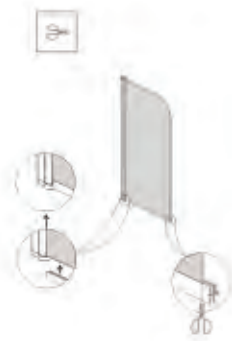

---

RESGUARDOS DE DUCHE

---

1

OPEN / CLOSE SOFT

2

FÁCIL MONTAGEM

RESGUARDO ANGULAR, VIDRO TRANSPARENTE 6mm,  
PERFIL PRATA-BRILHO COM BASE ACRÍLICA 7.5cm  
NÃO INCLUI VÁLVULA  
100x80x185

3

OPEN / CLOSE SOFT

4

FÁCIL MONTAGEM

RESGUARDO ANGULAR, VIDRO TRANSPARENTE 6mm,  
PERFIL PRATA-BRILHO  
COM BASE ACRÍLICA 7.5cm

80x80x185

90x90x185

**aidia**®

OPEN / CLOSE SOFT

6

FÁCIL MONTAGEM

RESGUARDO CIRCULAR, VIDRO TRANSPARENTE 6 mm  
PERFIL PRATA-BRILHO COM BASE ACRÍLICA 7.5cm  
NÃO INCLUI VÁLVULA

80x80x185  
90x90x185

7

FÁCIL MONTAGEM

PORTAL BANHEIRA REVERSÍVEL VIDRO TRANSPARENTE

8

1

2

3

4

5

6

7