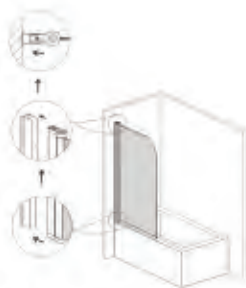

---

RESGUARDOS DE DUCHE

---

1

OPEN / CLOSE SOFT

2

FÁCIL MONTAGEM

RESGUARDO ANGULAR, VIDRO TRANSPARENTE 6mm,  
PERFIL PRATA-BRILHO COM BASE ACRÍLICA 7.5cm  
NÃO INCLUI VÁLVULA  
100x80x185

3

OPEN / CLOSE SOFT

4

FÁCIL MONTAGEM

RESGUARDO ANGULAR, VIDRO TRANSPARENTE 6mm,  
PERFIL PRATA-BRILHO  
COM BASE ACRÍLICA 7.5cm

80x80x185

90x90x185

**aidia**®

OPEN / CLOSE SOFT

6

FÁCIL MONTAGEM

RESGUARDO CIRCULAR, VIDRO TRANSPARENTE 6 mm  
PERFIL PRATA-BRILHO COM BASE ACRÍLICA 7.5cm  
NÃO INCLUI VÁLVULA

80x80x185  
90x90x185

7

FÁCIL MONTAGEM

PORTAL BANHEIRA REVERSÍVEL VIDRO TRANSPARENTE

8

1

2

3

4

5

6

7