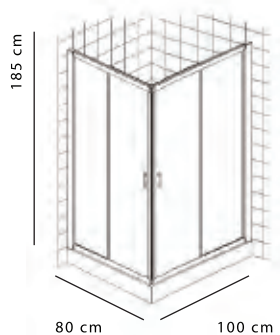

---

RESGUARDOS DE DUCHE

---

1

OPEN / CLOSE SOFT

2

FÁCIL MONTAGEM

RESGUARDO ANGULAR, VIDRO TRANSPARENTE 6mm,  
PERFIL PRATA-BRILHO COM BASE ACRÍLICA 7.5cm  
NÃO INCLUI VÁLVULA  
100x80x185

3

OPEN / CLOSE SOFT

4

FÁCIL MONTAGEM

RESGUARDO ANGULAR, VIDRO TRANSPARENTE 6mm,  
PERFIL PRATA-BRILHO  
COM BASE ACRÍLICA 7.5cm

80x80x185

90x90x185

**aidia**®

OPEN / CLOSE SOFT

6

FÁCIL MONTAGEM

RESGUARDO CIRCULAR, VIDRO TRANSPARENTE 6 mm  
PERFIL PRATA-BRILHO COM BASE ACRÍLICA 7.5cm  
NÃO INCLUI VÁLVULA

80x80x185  
90x90x185

7

FÁCIL MONTAGEM

PORTAL BANHEIRA REVERSÍVEL VIDRO TRANSPARENTE