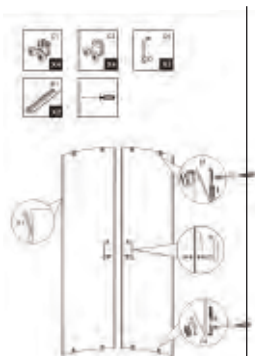

---

RESGUARDOS DE DUCHE

---

1

OPEN / CLOSE SOFT

2

FÁCIL MONTAGEM

RESGUARDO ANGULAR, VIDRO TRANSPARENTE 6mm,  
PERFIL PRATA-BRILHO COM BASE ACRÍLICA 7.5cm  
NÃO INCLUI VÁLVULA  
100x80x185

8

1

2

3

4

5

6

7