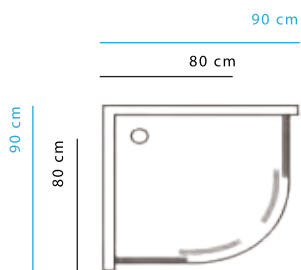

---

RESGUARDOS DE DUCHE

---

1

OPEN / CLOSE SOFT

2

FÁCIL MONTAGEM

RESGUARDO ANGULAR, VIDRO TRANSPARENTE 6mm,  
PERFIL PRATA-BRILHO COM BASE ACRÍLICA 7.5cm  
NÃO INCLUI VÁLVULA  
100x80x185

3

OPEN / CLOSE SOFT

4

FÁCIL MONTAGEM

RESGUARDO ANGULAR, VIDRO TRANSPARENTE 6mm,  
PERFIL PRATA-BRILHO  
COM BASE ACRÍLICA 7.5cm

80x80x185

90x90x185

**aidia**®

OPEN / CLOSE SOFT

6

FÁCIL MONTAGEM

RESGUARDO CIRCULAR, VIDRO TRANSPARENTE 6 mm  
PERFIL PRATA-BRILHO COM BASE ACRÍLICA 7.5cm  
NÃO INCLUI VÁLVULA

80x80x185  
90x90x185

7

FÁCIL MONTAGEM

PORTAL BANHEIRA REVERSÍVEL VIDRO TRANSPARENTE