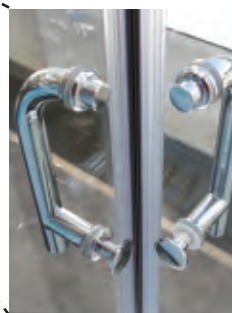

---

RESGUARDOS DE DUCHE

---

1

OPEN / CLOSE SOFT

2

FÁCIL MONTAGEM

RESGUARDO ANGULAR, VIDRO TRANSPARENTE 6mm,  
PERFIL PRATA-BRILHO COM BASE ACRÍLICA 7.5cm  
NÃO INCLUI VÁLVULA  
100x80x185

3

OPEN / CLOSE SOFT

4

FÁCIL MONTAGEM

RESGUARDO ANGULAR, VIDRO TRANSPARENTE 6mm,  
PERFIL PRATA-BRILHO  
COM BASE ACRÍLICA 7.5cm

80x80x185

90x90x185

**aidia**®

OPEN / CLOSE SOFT

6

FÁCIL MONTAGEM

RESGUARDO CIRCULAR, VIDRO TRANSPARENTE 6 mm  
PERFIL PRATA-BRILHO COM BASE ACRÍLICA 7.5cm  
NÃO INCLUI VÁLVULA

80x80x185  
90x90x185

7

FÁCIL MONTAGEM

PORTAL BANHEIRA REVERSÍVEL VIDRO TRANSPARENTE