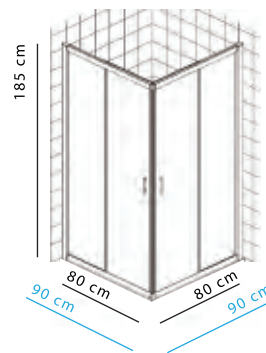

---

RESGUARDOS DE DUCHE

---

1

OPEN / CLOSE SOFT

2

FÁCIL MONTAGEM

RESGUARDO ANGULAR, VIDRO TRANSPARENTE 6mm,  
PERFIL PRATA-BRILHO COM BASE ACRÍLICA 7.5cm  
NÃO INCLUI VÁLVULA  
100x80x185

3

OPEN / CLOSE SOFT

4

FÁCIL MONTAGEM

RESGUARDO ANGULAR, VIDRO TRANSPARENTE 6mm,  
PERFIL PRATA-BRILHO  
COM BASE ACRÍLICA 7.5cm

80x80x185

90x90x185

**aidia**®

OPEN / CLOSE SOFT

6

FÁCIL MONTAGEM

RESGUARDO CIRCULAR, VIDRO TRANSPARENTE 6 mm  
PERFIL PRATA-BRILHO COM BASE ACRÍLICA 7.5cm  
NÃO INCLUI VÁLVULA

80x80x185  
90x90x185

7

FÁCIL MONTAGEM

PORTAL BANHEIRA REVERSÍVEL VIDRO TRANSPARENTE