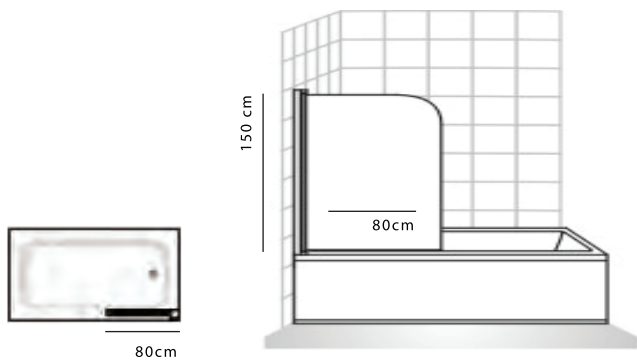

---

RESGUARDOS DE DUCHE

---

1

OPEN / CLOSE SOFT

2

FÁCIL MONTAGEM

RESGUARDO ANGULAR, VIDRO TRANSPARENTE 6mm,  
PERFIL PRATA-BRILHO COM BASE ACRÍLICA 7.5cm  
NÃO INCLUI VÁLVULA  
100x80x185

3

OPEN / CLOSE SOFT

4

FÁCIL MONTAGEM

RESGUARDO ANGULAR, VIDRO TRANSPARENTE 6mm,  
PERFIL PRATA-BRILHO  
COM BASE ACRÍLICA 7.5cm

80x80x185

90x90x185

**aidia**®

OPEN / CLOSE SOFT

6

FÁCIL MONTAGEM

RESGUARDO CIRCULAR, VIDRO TRANSPARENTE 6 mm  
PERFIL PRATA-BRILHO COM BASE ACRÍLICA 7.5cm  
NÃO INCLUI VÁLVULA

80x80x185  
90x90x185

7

FÁCIL MONTAGEM

PORTAL BANHEIRA REVERSÍVEL VIDRO TRANSPARENTE

80x150

1

2

3

4

5

6

7