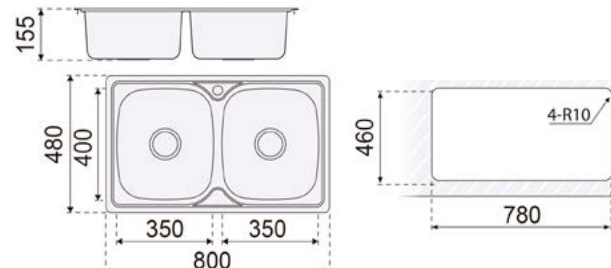

BANCA ENCASTRAR

BANCA DE COZINHA F16740

referência	medida	espessura	acabamento	qtd. min.
MB07441600	800X440	0,6 MM	BRILHO	5

dimensões

BANCA DE COZINHA F16741

referência	medida	espessura	acabamento	qtd. min.
MB07441700	800X480	0,6 MM	BRILHO	5

dimensões

Válvulas incluídas

- 14 -

MODELO PRAGA

BANCA ENCASTRAR

BANCA DE COZINHA F16753

referência	medida	espessura	acabamento	qtd. min.
MB07442400	1200X500	0,7 MM	BRILHO	5

dimensões