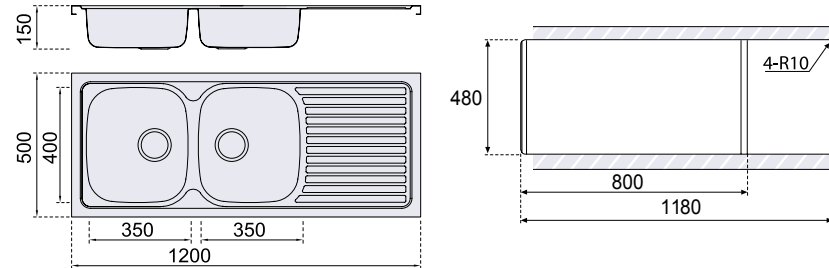

BANCA ENCASTRAR

BANCA DE COZINHA F16740

referência	medida	espessura	acabamento	qtd. min.
MB07441600	800X440	0,6 MM	BRILHO	5

dimensões

BANCA DE COZINHA F16741

referência	medida	espessura	acabamento	qtd. min.
MB07441700	800X480	0,6 MM	BRILHO	5

dimensões

Válvulas incluídas

- 14 -

MODELO PRAGA

BANCA ENCASTRAR

BANCA DE COZINHA F16753

referência	medida	espessura	acabamento	qtd. min.
MB07442400	1200X500	0,7 MM	BRILHO	5

dimensões