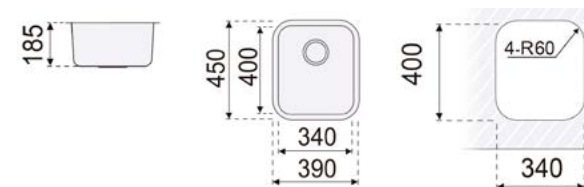

dimensões

BANCA DE COZINHA F16703

referência	medida	espessura	acabamento	qtd. min.
MB07440300	450X400	0,8MM	BRILHO	5

dimensões

BANCA DE COZINHA F16702

referência	medida	espessura	acabamento	qtd. min.
MB07440200	400X400	0,8MM	BRILHO	5

dimensões

BANCA DE COZINHA F16704

referência	medida	espessura	acabamento	qtd. min.
MB07440400	500X400	0,8MM	BRILHO	5

dimensões

MODELO BERLIM

BANCA DE COZINHA F16711

referência	medida	espessura	acabamento	qtd. min.
MB07440500	400X400	0,8MM	ESCOVADO	5

dimensões

BANCA DE COZINHA F16713

referência	medida	espessura	acabamento	qtd. min.
MB07440700	500X400	0,8MM	ESCOVADO	5

dimensões

BANCA DE COZINHA F16712

referência	medida	espessura	acabamento	qtd. min.
MB07440600	450X400	0,8MM	ESCOVADO	5

referência	medida	espessura	acabamento	qtd. min.
MB07441100	Ø 450	0,6 MM	BRILHO	10

dimensões

MODELO LONDRES

BANCA DE COZINHA F16747

referência	medida	espessura	acabamento	qtd. min.
MB07441400	840X440	0,6 MM	BRILHO	10