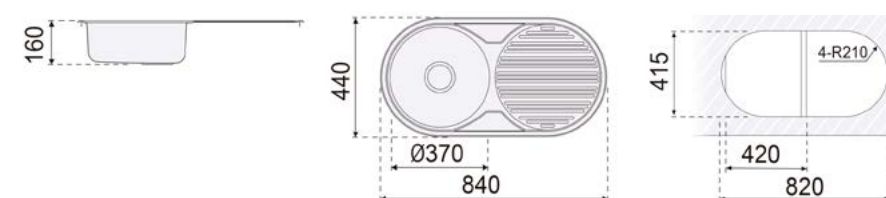

dimensões

BANCA DE COZINHA F16704

referência	medida	espessura	acabamento	qtd. min.
MB07440400	500X400	0,8MM	BRILHO	5

dimensões

MODELO BERLIM

BANCA DE COZINHA F16711

referência	medida	espessura	acabamento	qtd. min.
MB07440500	400X400	0,8MM	ESCOVADO	5

dimensões

BANCA DE COZINHA F16713

referência	medida	espessura	acabamento	qtd. min.
MB07440700	500X400	0,8MM	ESCOVADO	5

dimensões

BANCA DE COZINHA F16712

referência	medida	espessura	acabamento	qtd. min.
MB07440600	450X400	0,8MM	ESCOVADO	5

referência	medida	espessura	acabamento	qtd. min.
MB07441100	Ø 450	0,6 MM	BRILHO	10

dimensões

MODELO LONDRES

BANCA DE COZINHA F16747

referência	medida	espessura	acabamento	qtd. min.
MB07441400	840X440	0,6 MM	BRILHO	10

dimensões

Válvulas incluídas

MODELO PARIS

BANCA ENCASTRAR

BANCA DE COZINHA F16748

referência	medida	espessura	acabamento	qtd. min.
MB07441500	840X440	0,6 MM	BRILHO	5

dimensões

Válvulas incluídas