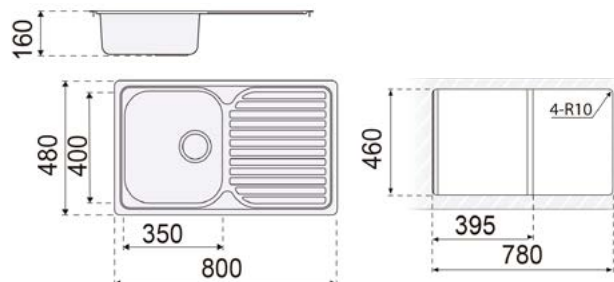

dimensões

BANCA DE COZINHA F16704

referência	medida	espessura	acabamento	qtd. min.
MB07440400	500X400	0,8MM	BRILHO	5

dimensões

MODELO BERLIM

BANCA DE COZINHA F16711

referência	medida	espessura	acabamento	qtd. min.
MB07440500	400X400	0,8MM	ESCOVADO	5

referência	medida	espessura	acabamento	qtd. min.
MB07441100	Ø 450	0,6 MM	BRILHO	10

dimensões

MODELO LONDRES

BANCA DE COZINHA F16747

referência	medida	espessura	acabamento	qtd. min.
MB07441400	840X440	0,6 MM	BRILHO	10

BANCA ENCASTRAR

MODELO ZURICH

BANCA DE COZINHA F16744

referência	medida	espessura	acabamento	qtd. min.
MB07440800	380X380	0,6 MM	BRILHO	10

dimensões

MODELO TOKIO

BANCA DE COZINHA F16745

referência	medida	espessura	acabamento	qtd. min.
MB07440900	500X500	0,6 MM	BRILHO	10

dimensões

Válvulas incluídas

MODELO VIENA

BANCA ENCASTRAR

BANCA DE COZINHA F16742

referência	medida	espessura	acabamento	qtd. min.
MB07441200	800X480	0,6 MM	BRILHO	5

dimensões

Válvulas incluídas