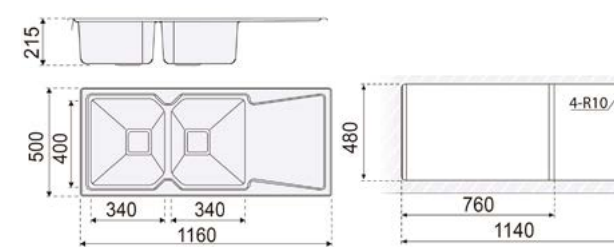

referência	medida	espessura	acabamento	qtd. min.
MB07442200	970X500	0,8 MM	BRILHO	5

dimensões

Válvulas incluídas

MODELO NUEVA YORK

BANCA ENCASTRAR

BANCA DE COZINHA F16730

referência	medida	espessura	acabamento	qtd. min.
MB07441800	860X500	1,2 MM	ESCOVADO	1

dimensões

BANCA DE COZINHA F16732

referência	medida	espessura	acabamento	qtd. min.
MB07442000	1160x500	1,2 MM	ESCOVADO	1

dimensões

Válvulas incluídas

MODELO NUEVA YORK

BANCA ENCASTRAR

DESIGN MODERNO