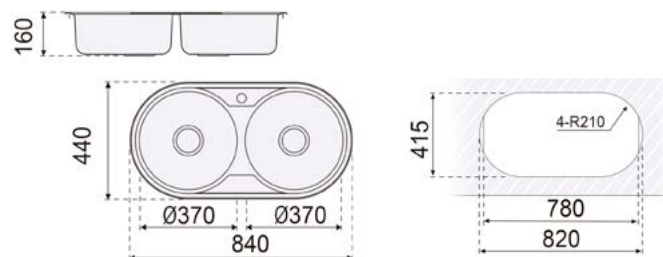

dimensões

BANCA DE COZINHA F16704

referência	medida	espessura	acabamento	qtd. min.
MB07440400	500X400	0,8MM	BRILHO	5

dimensões

MODELO BERLIM

BANCA DE COZINHA F16711

referência	medida	espessura	acabamento	qtd. min.
MB07440500	400X400	0,8MM	ESCOVADO	5

referência	medida	espessura	acabamento	qtd. min.
MB07441100	Ø 450	0,6 MM	BRILHO	10

dimensões

MODELO LONDRES

BANCA DE COZINHA F16747

referência	medida	espessura	acabamento	qtd. min.
MB07441400	840X440	0,6 MM	BRILHO	10

dimensões

Válvulas incluídas

MODELO PARIS

BANCA ENCASTRAR

BANCA DE COZINHA F16748

referência	medida	espessura	acabamento	qtd. min.
MB07441500	840X440	0,6 MM	BRILHO	5

dimensões

Válvulas incluídas

BANCA ENCASTRAR

MODELO ZURICH

BANCA DE COZINHA F16744

referência	medida	espessura	acabamento	qtd. min.
MB07440800	380X380	0,6 MM	BRILHO	10

dimensões

MODELO TOKIO

BANCA DE COZINHA F16745

referência	medida	espessura	acabamento	qtd. min.
MB07440900	500X500	0,6 MM	BRILHO	10