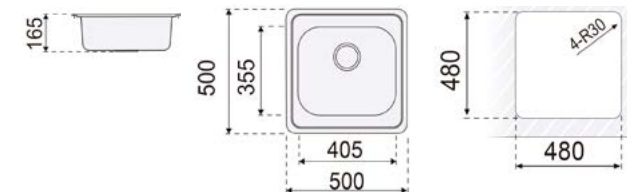

dimensões

BANCA DE COZINHA F16704

referência	medida	espessura	acabamento	qtd. min.
MB07440400	500X400	0,8MM	BRILHO	5

dimensões

MODELO BERLIM

BANCA DE COZINHA F16711

referência	medida	espessura	acabamento	qtd. min.
MB07440500	400X400	0,8MM	ESCOVADO	5

referência	medida	espessura	acabamento	qtd. min.
MB07441100	Ø 450	0,6 MM	BRILHO	10

dimensões

MODELO LONDRES

BANCA DE COZINHA F16747

referência	medida	espessura	acabamento	qtd. min.
MB07441400	840X440	0,6 MM	BRILHO	10

BANCA ENCASTRAR

MODELO ZURICH

BANCA DE COZINHA F16744

referência	medida	espessura	acabamento	qtd. min.
MB07440800	380X380	0,6 MM	BRILHO	10

dimensões

MODELO TOKIO

BANCA DE COZINHA F16745

referência	medida	espessura	acabamento	qtd. min.
MB07440900	500X500	0,6 MM	BRILHO	10

dimensões

Válvulas incluídas

MODELO VIENA

BANCA ENCASTRAR

BANCA DE COZINHA F16742

referência	medida	espessura	acabamento	qtd. min.
MB07441200	800X480	0,6 MM	BRILHO	5

dimensões

Válvulas incluídas