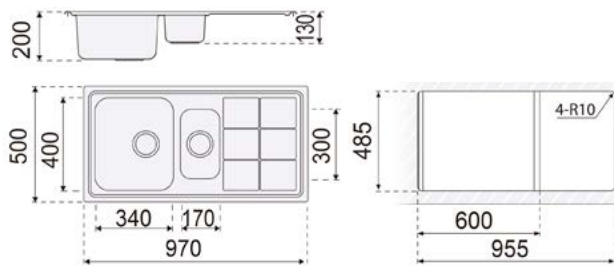

dimensões

Válvulas incluídas

- 14 -

MODELO PRAGA

BANCA ENCASTRAR

BANCA DE COZINHA F16753

referência	medida	espessura	acabamento	qtd. min.
MB07442400	1200X500	0,7 MM	BRILHO	5

dimensões

- 15 -

Válvulas incluídas

MODELO MADRID

BANCA ENCASTRAR

BANCA DE COZINHA F16720

referência	medida	espessura	acabamento	qtd. min.
MB07442100	860X500	0,8 MM	BRILHO	5

dimensões

BANCA DE COZINHA F16721

referência	medida	espessura	acabamento	qtd. min.
MB07442200	970X500	0,8 MM	BRILHO	5

dimensões

Válvulas incluídas

MODELO NUEVA YORK

BANCA ENCASTRAR

BANCA DE COZINHA F16730

referência	medida	espessura	acabamento	qtd. min.
MB07441800	860X500	1,2 MM	ESCOVADO	1