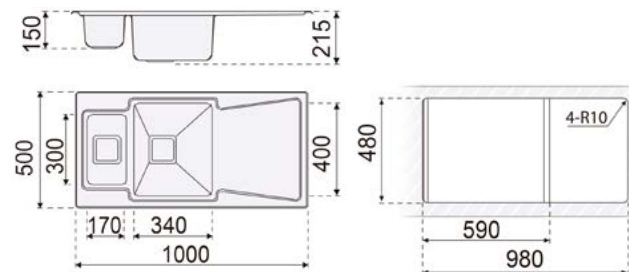

dimensões

BANCA DE COZINHA F16732

referência	medida	espessura	acabamento	qtd. min.
MB07442000	1160x500	1,2 MM	ESCOVADO	1

dimensões

Válvulas incluídas

MODELO NUEVA YORK

BANCA ENCASTRAR

DESIGN MODERNO

FUNCIONALIDADE

QUALIDADE

FÁCIL INSTALAÇÃO

BANCA DE COZINHA F16731

referência	medida	espessura	acabamento	qtd. min.
MB07441900	100x500	1,2 MM	ESCOVADO	1

dimensões

Válvulas incluídas

Válvulas incluídas