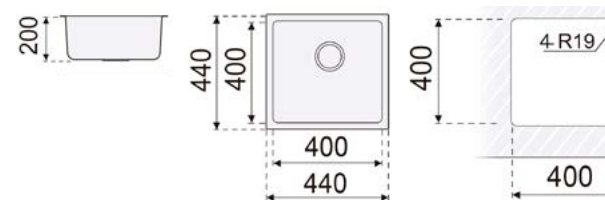

dimensões

BANCA DE COZINHA F16703

referência	medida	espessura	acabamento	qtd. min.
MB07440300	450X400	0,8MM	BRILHO	5

dimensões

BANCA DE COZINHA F16702

referência	medida	espessura	acabamento	qtd. min.
MB07440200	400X400	0,8MM	BRILHO	5

dimensões

BANCA DE COZINHA F16704

referência	medida	espessura	acabamento	qtd. min.
MB07440400	500X400	0,8MM	BRILHO	5

dimensões

MODELO BERLIM

BANCA DE COZINHA F16711

referência	medida	espessura	acabamento	qtd. min.
MB07440500	400X400	0,8MM	ESCOVADO	5

dimensões

BANCA DE COZINHA F16713

referência	medida	espessura	acabamento	qtd. min.
MB07440700	500X400	0,8MM	ESCOVADO	5

dimensões

BANCA DE COZINHA F16712

referência	medida	espessura	acabamento	qtd. min.
MB07440600	450X400	0,8MM	ESCOVADO	5

referência	medida	espessura	acabamento	qtd. min.
MB07441100	Ø 450	0,6 MM	BRILHO	10

dimensões

MODELO LONDRES

BANCA DE COZINHA F16747

referência	medida	espessura	acabamento	qtd. min.
MB07441400	840X440	0,6 MM	BRILHO	10