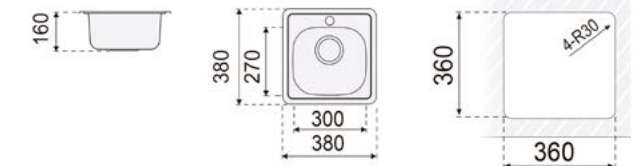

BANCA ENCASTRAR

MODELO ZURICH

BANCA DE COZINHA F16744

referência	medida	espessura	acabamento	qtd. min.
MB07440800	380X380	0,6 MM	BRILHO	10

dimensões

MODELO TOKIO

BANCA DE COZINHA F16745

referência	medida	espessura	acabamento	qtd. min.
MB07440900	500X500	0,6 MM	BRILHO	10