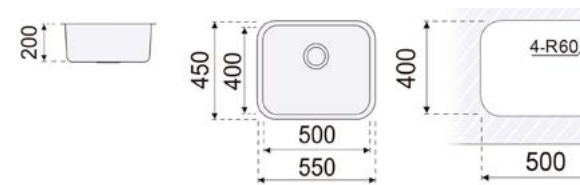

dimensões

BANCA DE COZINHA F16703

referência	medida	espessura	acabamento	qtd. min.
MB07440300	450X400	0,8MM	BRILHO	5

dimensões

BANCA DE COZINHA F16702

referência	medida	espessura	acabamento	qtd. min.
MB07440200	400X400	0,8MM	BRILHO	5

dimensões

BANCA DE COZINHA F16704

referência	medida	espessura	acabamento	qtd. min.
MB07440400	500X400	0,8MM	BRILHO	5

dimensões

MODELO BERLIM

BANCA DE COZINHA F16711

referência	medida	espessura	acabamento	qtd. min.
MB07440500	400X400	0,8MM	ESCOVADO	5

dimensões

BANCA DE COZINHA F16713

referência	medida	espessura	acabamento	qtd. min.
MB07440700	500X400	0,8MM	ESCOVADO	5

dimensões

BANCA DE COZINHA F16712

referência	medida	espessura	acabamento	qtd. min.
MB07440600	450X400	0,8MM	ESCOVADO	5