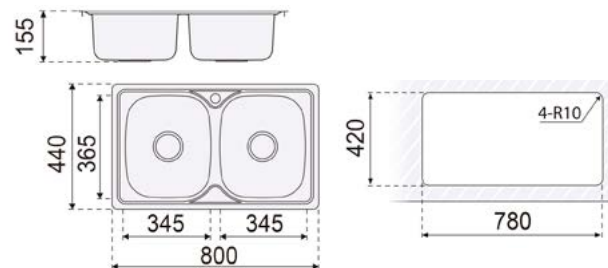

dimensões

Válvulas incluídas

MODELO VIENA

BANCA ENCASTRAR

BANCA DE COZINHA F16742

referência	medida	espessura	acabamento	qtd. min.
MB07441200	800X480	0,6 MM	BRILHO	5

dimensões

Válvulas incluídas

BANCA ENCASTRAR

BANCA DE COZINHA F16740

referência	medida	espessura	acabamento	qtd. min.
MB07441600	800X440	0,6 MM	BRILHO	5

dimensões

BANCA DE COZINHA F16741

referência	medida	espessura	acabamento	qtd. min.
MB07441700	800X480	0,6 MM	BRILHO	5