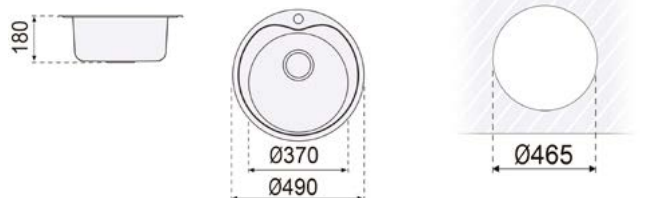

dimensões

BANCA DE COZINHA F16704

referência	medida	espessura	acabamento	qtd. min.
MB07440400	500X400	0,8MM	BRILHO	5

dimensões

MODELO BERLIM

BANCA DE COZINHA F16711

referência	medida	espessura	acabamento	qtd. min.
MB07440500	400X400	0,8MM	ESCOVADO	5

dimensões

BANCA DE COZINHA F16713

referência	medida	espessura	acabamento	qtd. min.
MB07440700	500X400	0,8MM	ESCOVADO	5

dimensões

BANCA DE COZINHA F16712

referência	medida	espessura	acabamento	qtd. min.
MB07440600	450X400	0,8MM	ESCOVADO	5

dimensões

MODELO ESTAMBUL

BANCA DE COZINHA F16750

referência	medida	espessura	acabamento	qtd. min.
MB07441000	Ø 490	0,6 MM	BRILHO	10

dimensões

Válvulas incluídas

MODELO OSLO

BANCA DE COZINHA F16752

referência	medida	espessura	acabamento	qtd. min.
MB07441100	Ø 450	0,6 MM	BRILHO	10

dimensões

MODELO LONDRES

BANCA DE COZINHA F16747

referência	medida	espessura	acabamento	qtd. min.
MB07441400	840X440	0,6 MM	BRILHO	10