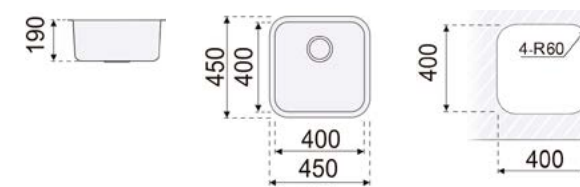

dimensões

BANCA DE COZINHA F16703

referência	medida	espessura	acabamento	qtd. min.
MB07440300	450X400	0,8MM	BRILHO	5

dimensões

BANCA DE COZINHA F16702

referência	medida	espessura	acabamento	qtd. min.
MB07440200	400X400	0,8MM	BRILHO	5

dimensões

BANCA DE COZINHA F16704

referência	medida	espessura	acabamento	qtd. min.
MB07440400	500X400	0,8MM	BRILHO	5

dimensões

MODELO BERLIM

BANCA DE COZINHA F16711

referência	medida	espessura	acabamento	qtd. min.
MB07440500	400X400	0,8MM	ESCOVADO	5

dimensões

BANCA DE COZINHA F16713

referência	medida	espessura	acabamento	qtd. min.
MB07440700	500X400	0,8MM	ESCOVADO	5

dimensões

BANCA DE COZINHA F16712

referência	medida	espessura	acabamento	qtd. min.
MB07440600	450X400	0,8MM	ESCOVADO	5