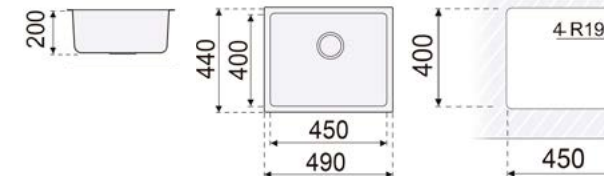

dimensões

BANCA DE COZINHA F16704

referência	medida	espessura	acabamento	qtd. min.
MB07440400	500X400	0,8MM	BRILHO	5

dimensões

MODELO BERLIM

BANCA DE COZINHA F16711

referência	medida	espessura	acabamento	qtd. min.
MB07440500	400X400	0,8MM	ESCOVADO	5

dimensões

BANCA DE COZINHA F16713

referência	medida	espessura	acabamento	qtd. min.
MB07440700	500X400	0,8MM	ESCOVADO	5

dimensões

BANCA DE COZINHA F16712

referência	medida	espessura	acabamento	qtd. min.
MB07440600	450X400	0,8MM	ESCOVADO	5

dimensões

MODELO ESTAMBUL

BANCA DE COZINHA F16750

referência	medida	espessura	acabamento	qtd. min.
MB07441000	Ø 490	0,6 MM	BRILHO	10

dimensões

Válvulas incluídas

MODELO OSLO

BANCA DE COZINHA F16752

referência	medida	espessura	acabamento	qtd. min.
MB07441100	Ø 450	0,6 MM	BRILHO	10

dimensões

MODELO LONDRES

BANCA DE COZINHA F16747

referência	medida	espessura	acabamento	qtd. min.
MB07441400	840X440	0,6 MM	BRILHO	10