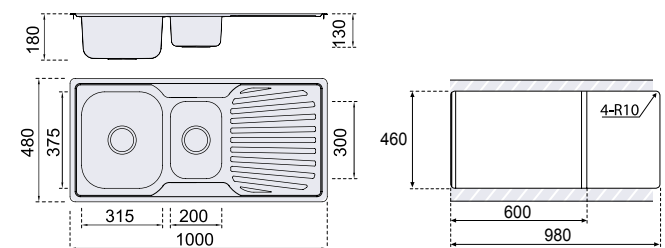

dimensões

Válvulas incluídas

MODELO VIENA

BANCA ENCASTRAR

BANCA DE COZINHA F16742

referência	medida	espessura	acabamento	qtd. min.
MB07441200	800X480	0,6 MM	BRILHO	5

dimensões

Válvulas incluídas

MODELO FLORENCIA

BANCA ENCASTRAR

NOVIDADE

BANCA DE COZINHA F16754

referência	medida	espessura	acabamento	qtd. min.
MB07442300	1000X480	0,7 MM	BRILHO	5

dimensões

Válvulas incluídas

MODELO DUBLIN

BANCA ENCASTRAR

BANCA DE COZINHA F16740

referência	medida	espessura	acabamento	qtd. min.
MB07441600	800X440	0,6 MM	BRILHO	5

dimensões

BANCA DE COZINHA F16741

referência	medida	espessura	acabamento	qtd. min.
MB07441700	800X480	0,6 MM	BRILHO	5