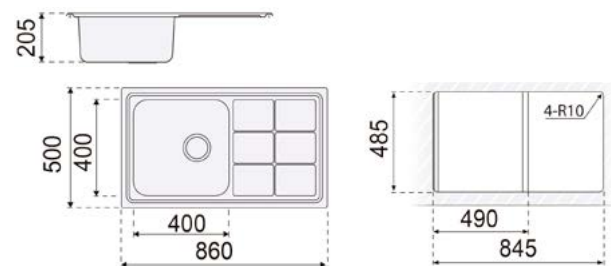

BANCA ENCASTRAR

BANCA DE COZINHA F16740

referência	medida	espessura	acabamento	qtd. min.
MB07441600	800X440	0,6 MM	BRILHO	5

dimensões

BANCA DE COZINHA F16741

referência	medida	espessura	acabamento	qtd. min.
MB07441700	800X480	0,6 MM	BRILHO	5

dimensões

Válvulas incluídas

- 14 -

MODELO PRAGA

BANCA ENCASTRAR

BANCA DE COZINHA F16753

referência	medida	espessura	acabamento	qtd. min.
MB07442400	1200X500	0,7 MM	BRILHO	5

dimensões

- 15 -

Válvulas incluídas

MODELO MADRID

BANCA ENCASTRAR

BANCA DE COZINHA F16720

referência	medida	espessura	acabamento	qtd. min.
MB07442100	860X500	0,8 MM	BRILHO	5

dimensões

BANCA DE COZINHA F16721

referência	medida	espessura	acabamento	qtd. min.
MB07442200	970X500	0,8 MM	BRILHO	5

dimensões

Válvulas incluídas

MODELO NUEVA YORK

BANCA ENCASTRAR

BANCA DE COZINHA F16730

referência	medida	espessura	acabamento	qtd. min.
MB07441800	860X500	1,2 MM	ESCOVADO	1