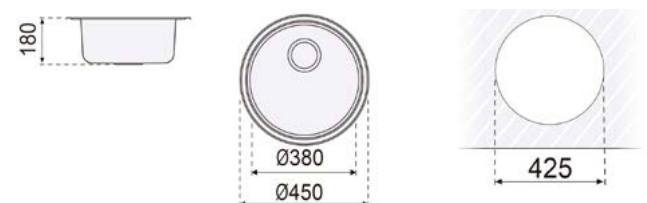

dimensões

BANCA DE COZINHA F16704

referência	medida	espessura	acabamento	qtd. min.
MB07440400	500X400	0,8MM	BRILHO	5

dimensões

MODELO BERLIM

BANCA DE COZINHA F16711

referência	medida	espessura	acabamento	qtd. min.
MB07440500	400X400	0,8MM	ESCOVADO	5

dimensões

BANCA DE COZINHA F16713

referência	medida	espessura	acabamento	qtd. min.
MB07440700	500X400	0,8MM	ESCOVADO	5

dimensões

BANCA DE COZINHA F16712

referência	medida	espessura	acabamento	qtd. min.
MB07440600	450X400	0,8MM	ESCOVADO	5

dimensões

MODELO ESTAMBUL

BANCA DE COZINHA F16750

referência	medida	espessura	acabamento	qtd. min.
MB07441000	Ø 490	0,6 MM	BRILHO	10

dimensões

Válvulas incluídas

MODELO OSLO

BANCA DE COZINHA F16752

referência	medida	espessura	acabamento	qtd. min.
MB07441100	Ø 450	0,6 MM	BRILHO	10

dimensões

MODELO LONDRES

BANCA DE COZINHA F16747

referência	medida	espessura	acabamento	qtd. min.
MB07441400	840X440	0,6 MM	BRILHO	10