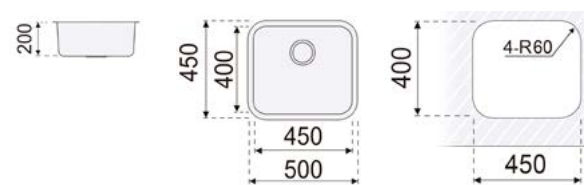

Por fim tenha em conta o material da banca e opte por bancas de baixo plano ou encastrável.

Água
& Conforto.

INDICE

MODELO ROMA

BANCA DE COZINHA F16701

referência	medida	espessura	acabamento	qtd. min.
MB07440100	340X400	0,8MM	BRILHO	5

dimensões

BANCA DE COZINHA F16703

referência	medida	espessura	acabamento	qtd. min.
MB07440300	450X400	0,8MM	BRILHO	5

dimensões

BANCA DE COZINHA F16702

referência	medida	espessura	acabamento	qtd. min.
MB07440200	400X400	0,8MM	BRILHO	5

dimensões

BANCA DE COZINHA F16704

referência	medida	espessura	acabamento	qtd. min.
MB07440400	500X400	0,8MM	BRILHO	5

dimensões

MODELO BERLIM

BANCA DE COZINHA F16711

referência	medida	espessura	acabamento	qtd. min.
MB07440500	400X400	0,8MM	ESCOVADO	5

dimensões

BANCA DE COZINHA F16713

referência	medida	espessura	acabamento	qtd. min.
MB07440700	500X400	0,8MM	ESCOVADO	5

dimensões

BANCA DE COZINHA F16712

referência	medida	espessura	acabamento	qtd. min.
MB07440600	450X400	0,8MM	ESCOVADO	5