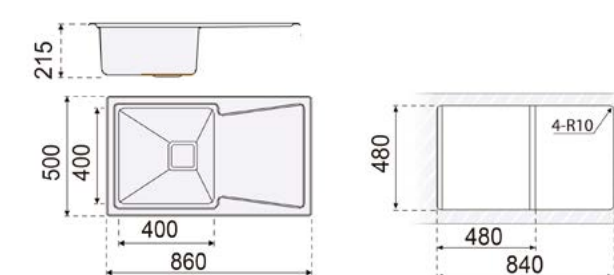

referência	medida	espessura	acabamento	qtd. min.
MB07442200	970X500	0,8 MM	BRILHO	5

dimensões

Válvulas incluídas

MODELO NUEVA YORK

BANCA ENCASTRAR

BANCA DE COZINHA F16730

referência	medida	espessura	acabamento	qtd. min.
MB07441800	860X500	1,2 MM	ESCOVADO	1

dimensões

BANCA DE COZINHA F16732

referência	medida	espessura	acabamento	qtd. min.
MB07442000	1160x500	1,2 MM	ESCOVADO	1

dimensões

Válvulas incluídas

MODELO NUEVA YORK

BANCA ENCASTRAR

DESIGN MODERNO