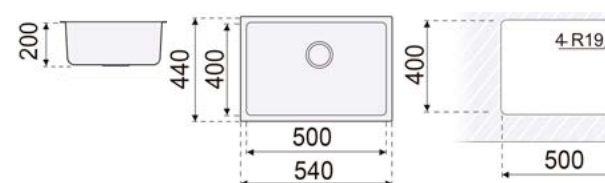

dimensões

BANCA DE COZINHA F16703

referência	medida	espessura	acabamento	qtd. min.
MB07440300	450X400	0,8MM	BRILHO	5

dimensões

BANCA DE COZINHA F16702

referência	medida	espessura	acabamento	qtd. min.
MB07440200	400X400	0,8MM	BRILHO	5

dimensões

BANCA DE COZINHA F16704

referência	medida	espessura	acabamento	qtd. min.
MB07440400	500X400	0,8MM	BRILHO	5

dimensões

MODELO BERLIM

BANCA DE COZINHA F16711

referência	medida	espessura	acabamento	qtd. min.
MB07440500	400X400	0,8MM	ESCOVADO	5

dimensões

BANCA DE COZINHA F16713

referência	medida	espessura	acabamento	qtd. min.
MB07440700	500X400	0,8MM	ESCOVADO	5

dimensões

BANCA DE COZINHA F16712

referência	medida	espessura	acabamento	qtd. min.
MB07440600	450X400	0,8MM	ESCOVADO	5