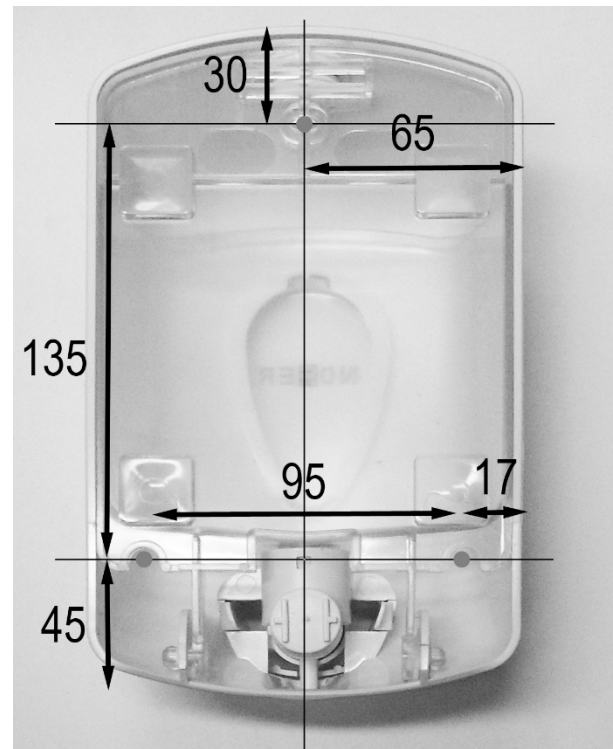

Dosificador de gel hidroalcohólico

- Dosificador de gel hidroalcohólico de accionamiento manual.
- Diseñado para adosar a pared.
- Con sistema anti-goteo.
- Cierre con llave de seguridad.
- Acabado color blanco.

COMPONENTES Y CARACTERÍSTICAS TÉCNICAS

- Fabricado de plástico ABS color blanco.
- Capacidad: 760 ml.
- Dimensiones: 215 alto x 130 ancho x 95 prof. (mm).
- Peso neto: 344 g.

TEXTO SUGERIDO PARA PRESCRIPCIÓN

Dispensador de gel hidroalcohólico NOFER, de accionamiento manual, para adosar a pared, de plástico ABS color blanco. Capacidad: 760 ml. Dimensiones: 215 alto x 130 ancho x 95 prof. (mm).

INSTALACIÓN

DIMENSIONES EN mm