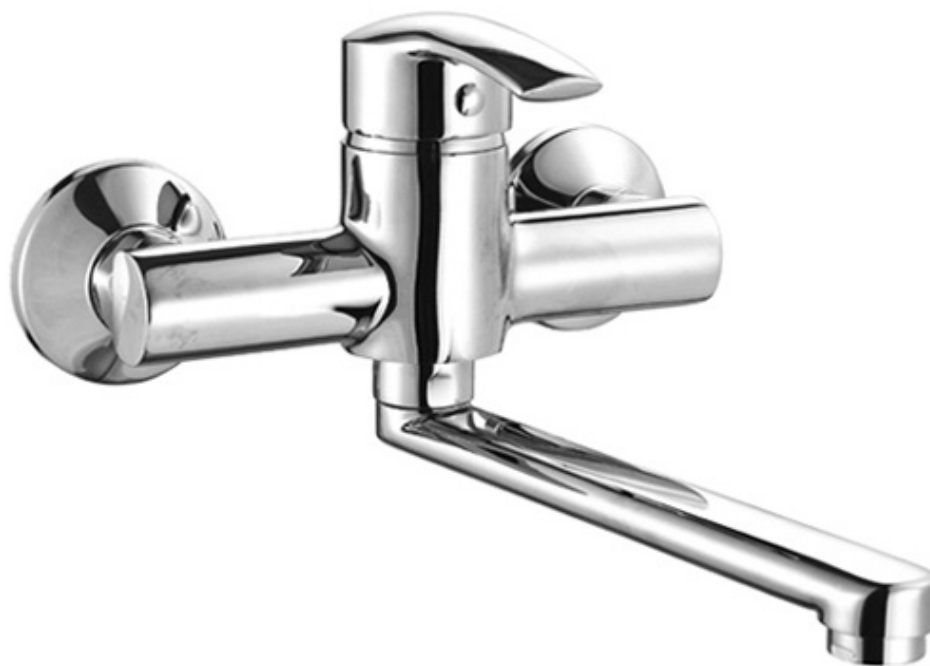

Ficha técnica

MB18380100
Torneira Parede Bica Inferior 1838/I
AQUA

Foto

Desenho técnico (mm)