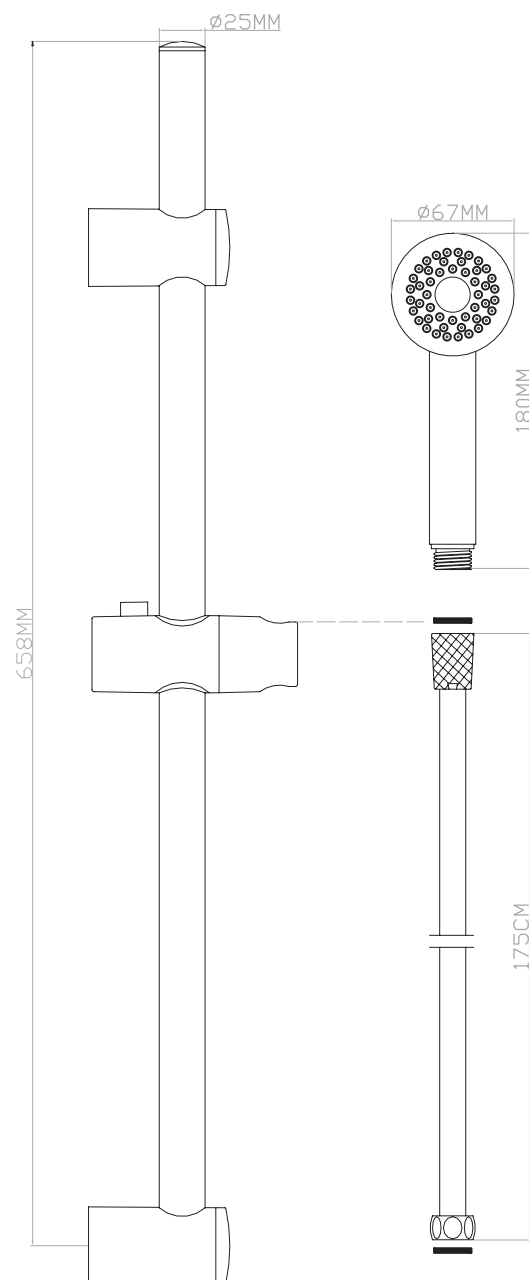

## Ficha técnica

### MB41910150 Rampa de Chuveiro **ZEN**

Ponto de fixação ajustável  
Chuveiro simples  
Ligação 1,75m  
Não inclui torneira Monocomando

Foto

Desenho técnico

Água  
& Conforto.