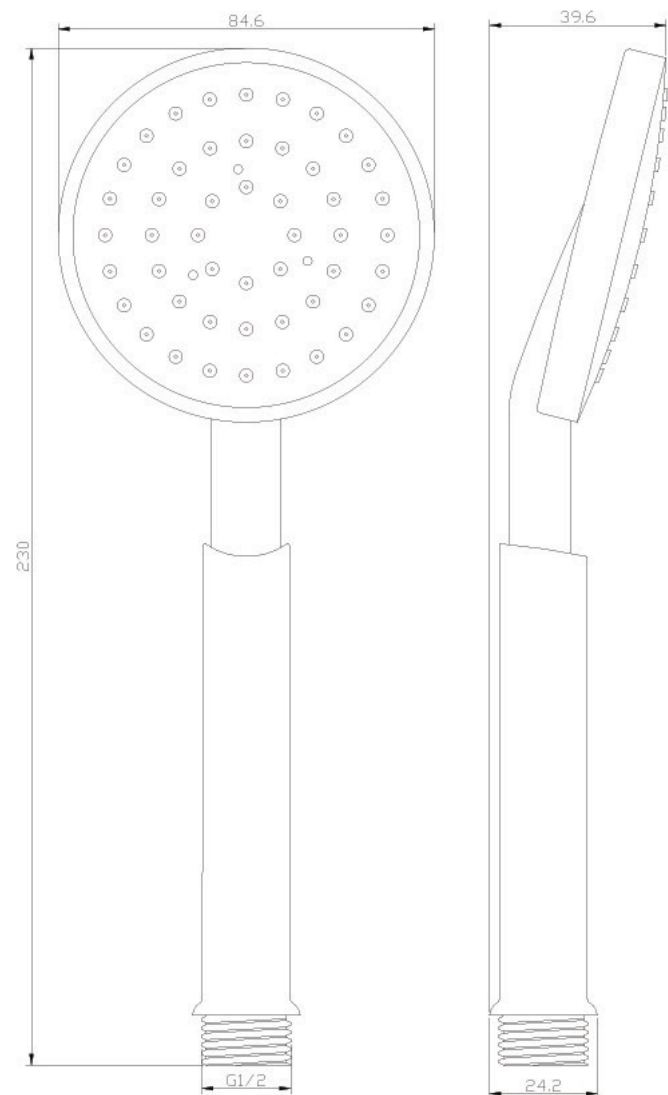

Ficha técnica

MB41970851
Chuveiro de mão
VENETO

Chuveiro 1 função

Foto

Desenho técnico

Água
& Conforto.