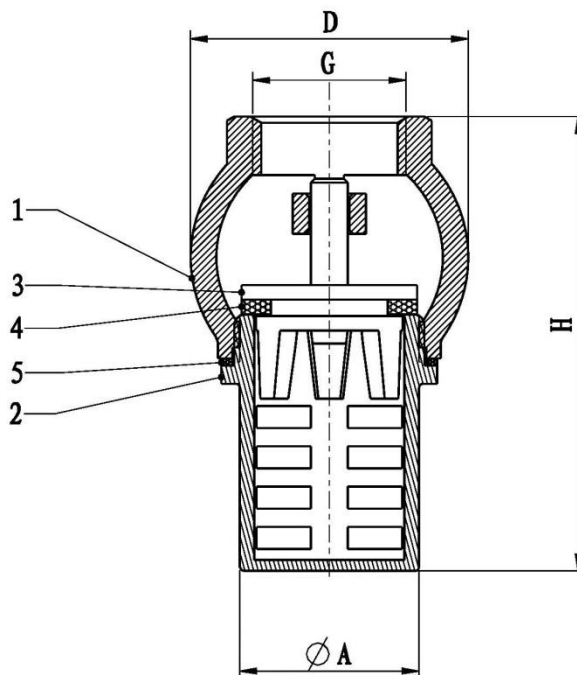

ESCOLHA DE PROFISSIONAL

Ficha Técnica

Válvula Artesiana - TT687

1/2"	MB60870003
3/4"	MB60870004
1"	MB60870005
1 1/4"	MB60870006
1 1/2"	MB60870007
2"	MB60870008
2 1/2"	MB60870009
3"	MB60870010
4"	MB60870011

Medidas:

G	1/2"	3/4"	1"	1 1/4"	1 1/2"	2"	2 1/2"	3"	4"
D (mm)	38	44	48	57	66	77	86	111	143
H (mm)	62	68	76	95	101,5	116	139,5	148,5	186
A (mm)	24,5	28	30,5	38	45,5	57,5	58,5	78	94
PN	16	16	16	16	16	16	16	16	16

Legenda e componentes:

Nº	Nome	Material
1	Corpo	Latão
2	Filtro	Latão
3	Núcleo	Latão
4	Aba de vedação	NBR
5	Arruela	Fibra