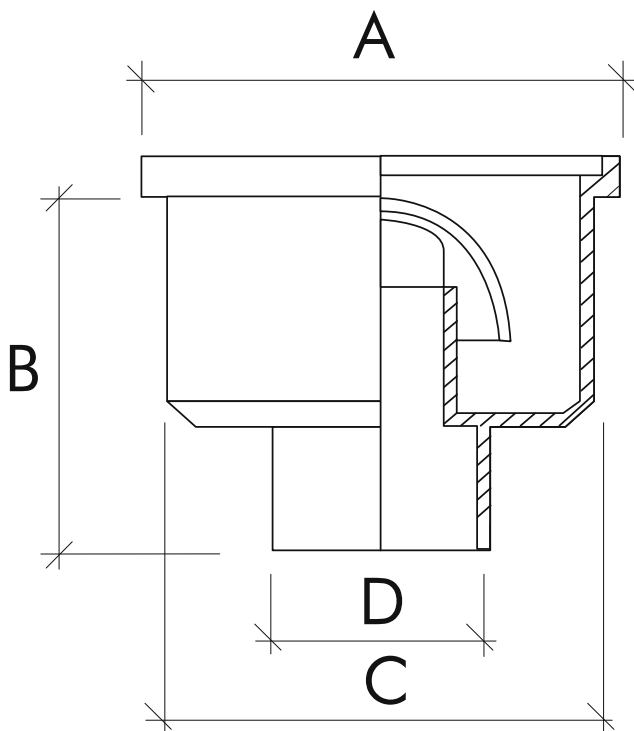

S-192 - Sumidero sifónico, salida vertical hembra
encolar. Rejilla acero inox

Referencia	Medidas	Carac.	u./caja
024048	50/40	Rejilla 105x105	25

ECO-PVC Sin Plomo

Sumidero sifónico, salida vertical hembra encolar.

Cotas

Referencia	A	B	C	ØD
024048	105x105	91.3	90	50/40

Documentación

Tarifas

Certificados