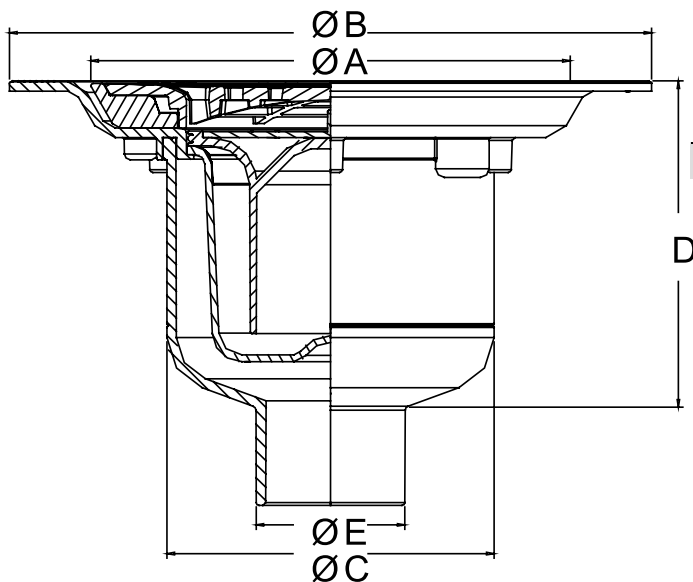

S-399 - Sumidouro sífónico saída vertical para instalação em pavimentos com revestimentos vinílicos

Referência	Medidas	Carac.	u./caixa
012449	50 M	Grelha em ABS Branco	4

Sumidouro sífónico com saída vertical macho. Para instalação em pavimentos com revestimentos vinílicos até 3 mm de espessura. Grelha em ABS branco com oqueio anti-vandálico

Dimensões

Referência	D	TRAP	ØA	ØB	ØC	ØE
012449	100	50mm	161	216	110	50M

Documentação

Instruções

Tabelas

Certificados

Documentos BIM

S-399 - Sumidouro sífónico saída vertical para instalação em pavimentos com revestimentos vinílicos