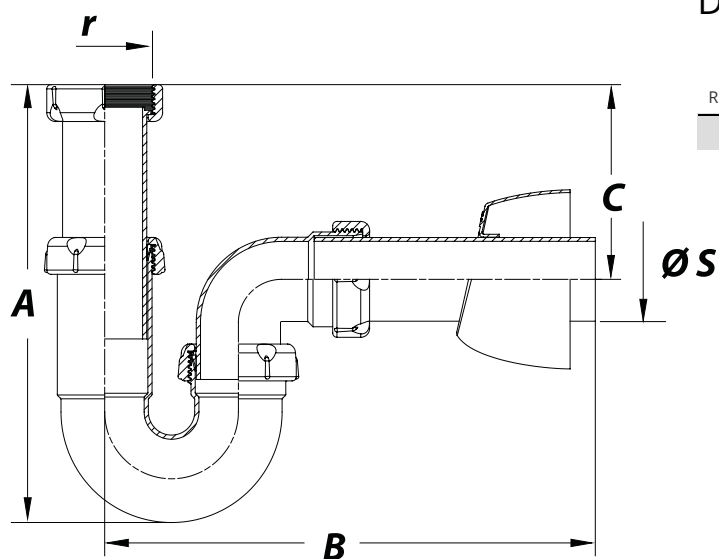

S-401 - Sifão curvo Cromado com alongador

Referência	Medidas	Carac.	u./caixa
006016	1 1/4	Cromo	10

ABS. Curva extensível com porca, saída horizontal com aumento 180 mm e espelho.

Dimensões

Referência	A max/min	B max/min	C max/min	r.	ØS
006016	210-163	275-54	115-55	1 1/4"	32