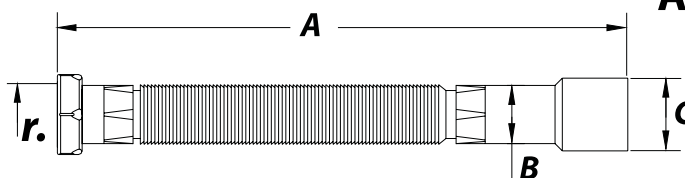

**A**

**B**

Referência	Medidas	Carac.	u./caixa
022094	1 1/4 X 32-40	A (445-255 mm)	50
022343	1 1/4 X 32	B (410-230 mm)	50

Tubo flexível em PP metalizado crómio. (Para ligações de difícil acesso. Não utilizar como sifão de saída).

**"A" Dimensões**

Referência	A max/min	B	C	Figura	r.
022094	445-255	32	40	A	1 1/4"
022343	410-230	32	-	B	1 1/4"

**"B"**