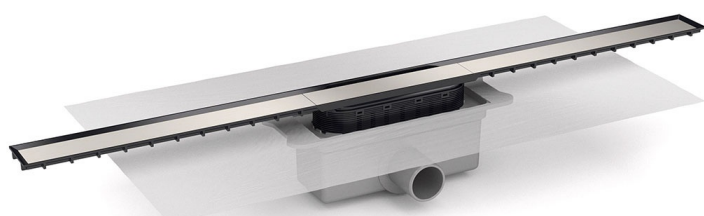

S-741 - Caleira Linnum largo 40 mm. Saída FRONTAL
 colar 40F/50M. Sifão 30 mm. Com tela
 impermeabilizante geotextil fixada

Referência	Medidas	Carac.	u./caixa
13025	40x350 mm.	-	1
13026	40x650 mm.	-	1
13027	40x750 mm.	-	1
13028	40x850 mm.	-	1
13029	40x950 mm.	-	1

Linnum®40

Salida frontal horizontal 40H / 50M mm encolar. Sello 30 mm

Dimensões