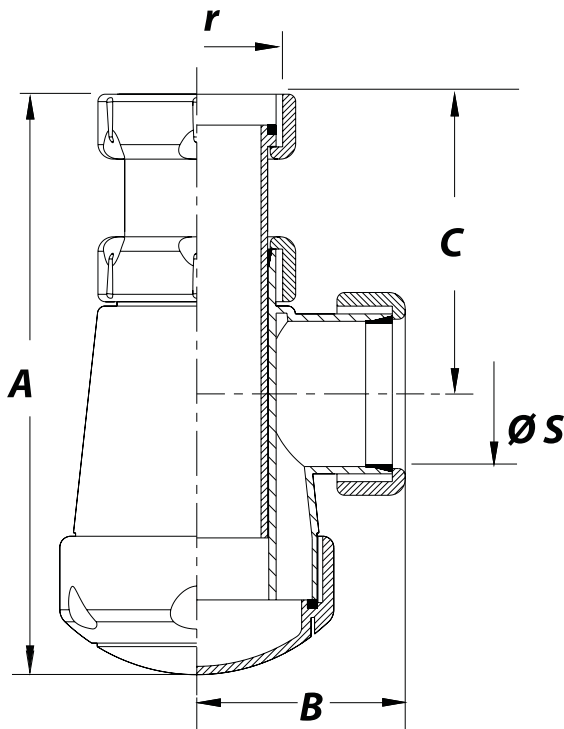

Referência	Medidas	Carac.	u./caixa
004096	1 1/4	-	10
004098	1 1/2	EN274	10
004236	1 1/4 X 1 1/2	EN274	10

**EN  
274**

EN274

ABS. Garrafa extensível, saída horizontal com porca.

## Dimensões

Referência	A max/min	B	C max/min	r.	ØS
004096	205-140	50	135-65	1 1/4"	32
004098	220-150	60	140-170	1 1/2"	40
004236	225-150	60	135-65	1 1/4"	40