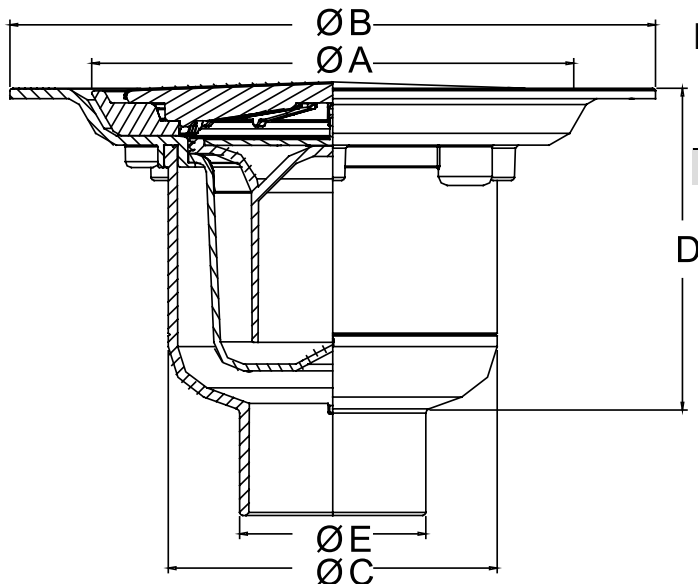

S-598 - Sumidouro sífónico saída vertical para instalação em pavimentos com revestimentos vinílicos

Referência	Medidas	Carac.	u./caixa
012451	50 M	Tampa em ABS Branco	4

Sumidouro sífónico com saída vertical macho. Para instalação em pavimentos com revestimentos vinílicos até 3 mm de espessura. Tampa em ABS branco com bloqueio anti-vandálico.

Dimensões

Referência	D	TRAP	ØA	ØB	ØC	ØE
012451	100	50mm	161	216	110	50M