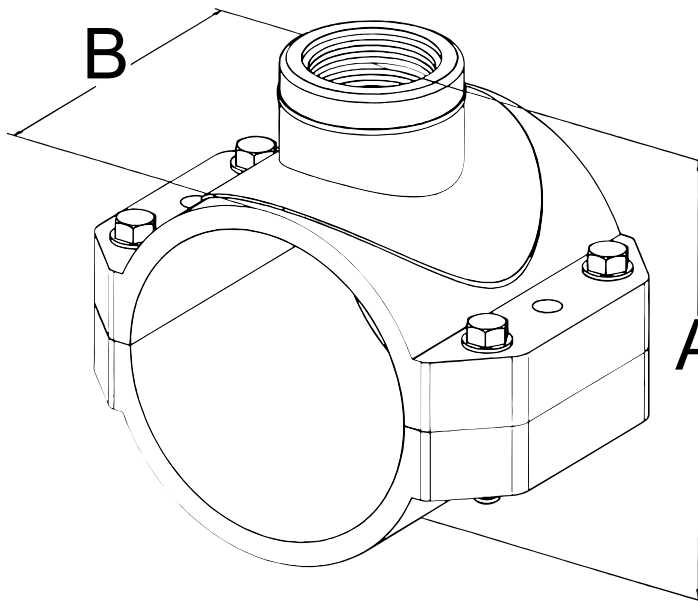

Colarinho (2 parafusos)

Referência	Medidas	Carac.	u./caixa
053001	40-1/2"	-	50
053002	40-3/4"	-	50
053003	40-1"	-	50
053004	50-1/2"	-	50
053005	50-3/4"	-	50
053006	50-1"	-	50
053041	32-1/2"	-	100
053042	32-3/4"	-	100
053133	25-1/2"	-	100
053135	32-1"	-	100

Dimensões

Referência	A	B	rosca/thread	Ø tubo/pipe
053001	70	52	1/2"	40
053002	70	52	3/4"	40
053003	73	52	1"	40
053004	82	60	1/2"	50
053005	82	60	3/4"	50
053006	85	60	1"	50
053041	62	52	1/2"	32
053042	62	52	3/4"	32
053133	65	52	1"	25
053135	65	52	3/4"	32