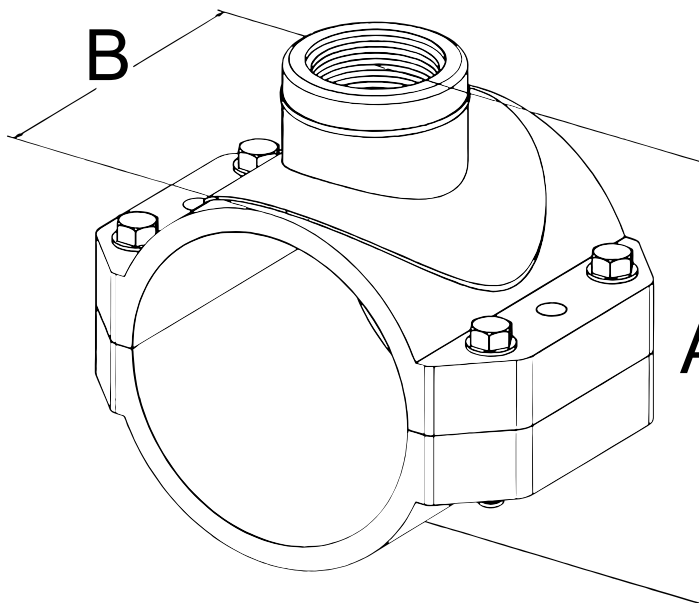

Referência	Medidas	Carac.	u./caixa
053148	140-1"	-	6
053149	140-1 1/4"	-	6
053150	140-1 1/2"	-	6
053151	140-2"	-	6
053152	160-1"	-	4
053153	160-1 1/4"	-	4
053154	160-1 1/2"	-	4
053155	160-2"	-	4

Dimensões

Referência	A	B	rosca/thread	Ø tubo/pipe
053148	173	130	1"	140
053149	178	130	1 1/4"	140
053150	178	130	1 1/2"	140
053151	181	130	2"	140
053152	197	143	1"	160
053153	197	143	1 1/4"	160
053154	143	197	1 1/2"	160
053155	201	143	2"	160