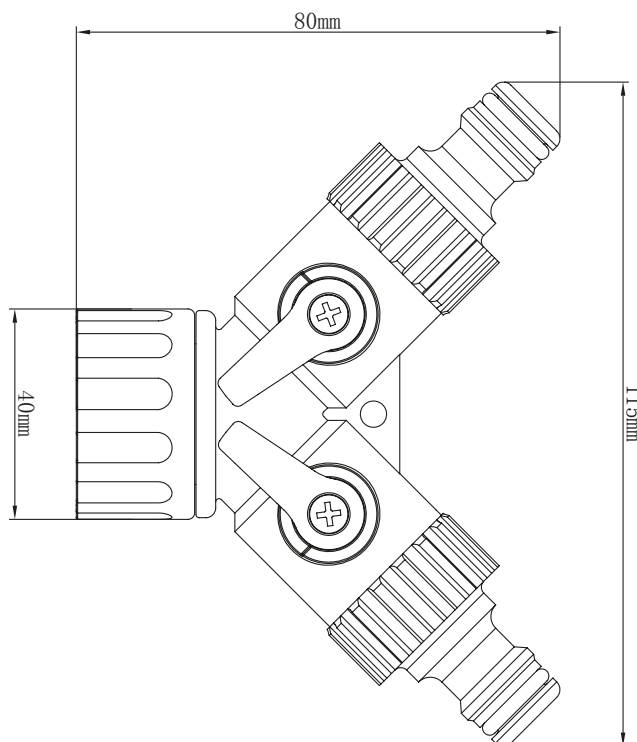

ESCOLHA DE PROFISSIONAL

Ficha Técnica

Adaptador para torneira LUXO
MG8416

3/4" MB84010016

Legenda e componentes:

Material	ABS
Dimensões	115 x 80 x 40
Peso (g)	53,2